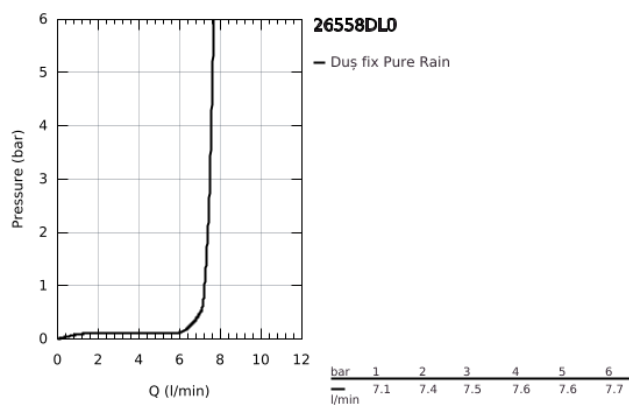

## 26 558 DL0 RAINSHOWER MONO 310 SET DE DUȘ FIX 422 MM, 1 PULVERIZARE

### DESCRIEREA PRODUSULUI

- Colour: brushed warm sunset
- compus din:
  - duș fix Rainshower 310
  - GROHE PureRain
  - maximum flow rate (at 3 bar): 7.5 l/min
  - shower arm 422 mm
- pulverizare perfectă cu tehnologia GROHE DreamSpray
- finisaj GROHE LongLife
- sistem anti-calcar GROHE SpeedClean
- Inner WaterGuide pentru o durabilitate crescută în utilizare
- compatibil cu boilere

## 26 558 DL0 RAINSHOWER MONO 310 SET DE DUȘ FIX 422 MM, 1 PULVERIZARE

**PIESE DE SCHIMB** , septembrie 2018 – now

1: Fibra de etanșare cu diametrul de  $\varnothing 18,5 \times \varnothing 12 \times 2$  (Spare part-nr. 0138900M)