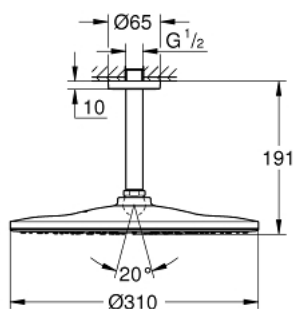

26 560 000 RAINSHOWER MONO 310 SET DE DUȘ FIX CU MONTARE ÎN TAVAN 142 MM, 1 PULVERIZARE

DESCRIEREA PRODUSULUI

- Colour: cromat
- compus din:
- duș fix Rainshower 310
- GROHE PureRain
- maximum flow rate (at 3 bar): 7.5 l/min
- Rainshower braț de duș cu montare în tavan 142 mm (28 724)
- GROHE EcoJoy tehnologie pentru reducerea consumului de apă
- pulverizare perfectă cu tehnologia GROHE DreamSpray
- suprafață GROHE LongLife
- sistem anti-calcar GROHE SpeedClean
- Inner WaterGuide pentru o durabilitate crescută în utilizare
- compatibil cu boilere

26 560 000 RAINSHOWER MONO 310 SET DE DUȘ FIX CU MONTARE ÎN TAVAN 142 MM, 1 PULVERIZARE

PIESE DE SCHIMB , ianuarie 2018 – now

1: Șild (Spare part-nr. 11741000)

2: Fibra de etanșare cu diametrul de Ø18,5 x Ø12 x 2 (Spare part-nr. 0138900M)