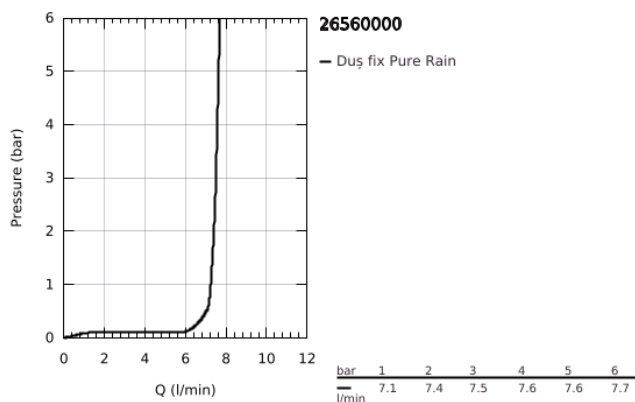

26 560 000 RAINSHOWER MONO 310 SET DE DUȘ FIX CU MONTARE ÎN TAVAN 142 MM, 1 PULVERIZARE

DESCRIEREA PRODUSULUI

- Colour: cromat
- compus din:
- duș fix Rainshower 310
- GROHE PureRain
- maximum flow rate (at 3 bar): 7.5 l/min
- Rainshower braț de duș cu montare în tavan 142 mm (28 724)
- GROHE EcoJoy tehnologie pentru reducerea consumului de apă
- pulverizare perfectă cu tehnologia GROHE DreamSpray
- suprafață GROHE LongLife
- sistem anti-calcar GROHE SpeedClean
- Inner WaterGuide pentru o durabilitate crescută în utilizare
- compatibil cu boilere

26 560 000 RAINSHOWER MONO 310 SET DE DUȘ FIX CU MONTARE ÎN TAVAN 142 MM, 1 PULVERIZARE

PIESE DE SCHIMB , ianuarie 2018 – now

1: Șild (Spare part-nr. 11741000)

2: Fibra de etanșare cu diametrul de Ø18,5 x Ø12 x 2 (Spare part-nr. 0138900M)