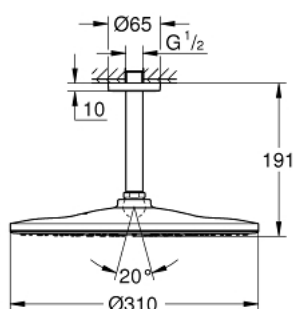

26 560 MG0 RAINSHOWER MONO 310 SET DE DUȘ FIX CU MONTARE ÎN TAVAN 142 MM, 1 PULVERIZARE

DESCRIEREA PRODUSULUI

- Colour: satin graphite
- compus din:
- duș fix Rainshower 310
- GROHE PureRain
- maximum flow rate (at 3 bar): 7.5 l/min
- braț de duș cu montare în tavan Rainshower 142 mm
- pulverizare perfectă cu tehnologia GROHE DreamSpray
- finisaj GROHE LongLife
- sistem anti-calcar GROHE SpeedClean
- Inner WaterGuide pentru o durabilitate crescută în utilizare
- compatibil cu boilere

26 560 MG0 RAINSHOWER MONO 310 SET DE DUȘ FIX CU MONTARE ÎN TAVAN 142 MM, 1 PULVERIZARE

PIESE DE SCHIMB , octombrie 2022 – now

- 1: escutcheon (Spare part-nr. 11741MG0)
- 2: Fibra de etanșare cu diametrul de Ø18,5 x Ø12 x 2 (Spare part-nr. 0138900M)
- 3: Filtru impuritati (Spare part-nr. 48007000)