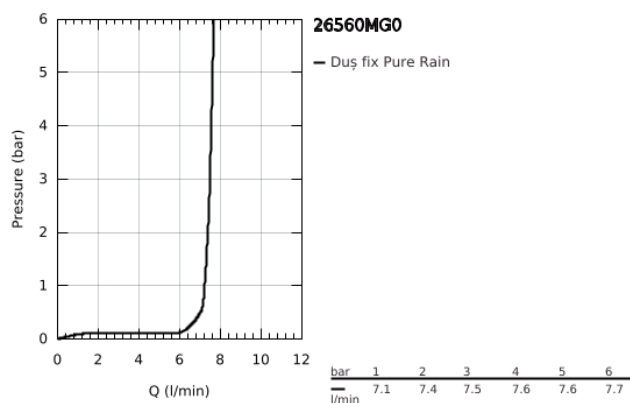

26 560 MG0 RAINSHOWER MONO 310 SET DE DUȘ FIX CU MONTARE ÎN TAVAN 142 MM, 1 PULVERIZARE

DESCRIEREA PRODUSULUI

- Colour: satin graphite
- compus din:
- duș fix Rainshower 310
- GROHE PureRain
- maximum flow rate (at 3 bar): 7.5 l/min
- braț de duș cu montare în tavan Rainshower 142 mm
- pulverizare perfectă cu tehnologia GROHE DreamSpray
- finisaj GROHE LongLife
- sistem anti-calcar GROHE SpeedClean
- Inner WaterGuide pentru o durabilitate crescută în utilizare
- compatibil cu boilere

26 560 MG0 RAINSHOWER MONO 310 SET DE DUȘ FIX CU MONTARE ÎN TAVAN 142 MM, 1 PULVERIZARE

PIESE DE SCHIMB , octombrie 2022 – now

- 1: escutcheon (Spare part-nr. 11741MG0)
- 2: Fibra de etanșare cu diametrul de Ø18,5 x Ø12 x 2 (Spare part-nr. 0138900M)
- 3: Filtru impuritati (Spare part-nr. 48007000)