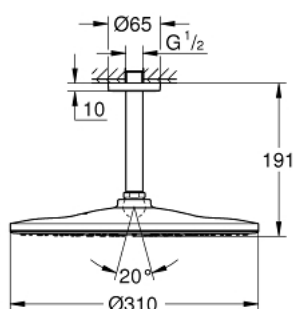

## 26 560 MS0 RAINSHOWER MONO 310 SET DE DUȘ FIX CU MONTARE ÎN TAVAN 142 MM, 1 PULVERIZARE

### DESCRIEREA PRODUSULUI

- Colour: satin steel
- compus din:
- duș fix Rainshower 310
- GROHE PureRain
- maximum flow rate (at 3 bar): 7.5 l/min
- braț de duș cu montare în tavan Rainshower 142 mm
- pulverizare perfectă cu tehnologia GROHE DreamSpray
- finisaj GROHE LongLife
- sistem anti-calcar GROHE SpeedClean
- Inner WaterGuide pentru o durabilitate crescută în utilizare
- compatibil cu boilere

## 26 560 MS0 RAINSHOWER MONO 310 SET DE DUȘ FIX CU MONTARE ÎN TAVAN 142 MM, 1 PULVERIZARE

**PIESE DE SCHIMB** , octombrie 2022 – now

1: escutcheon (Spare part-nr. 11741MS0)

2: Fibra de etanșare cu diametrul de  $\varnothing 18,5 \times \varnothing 12 \times 2$  (Spare part-nr. 0138900M)