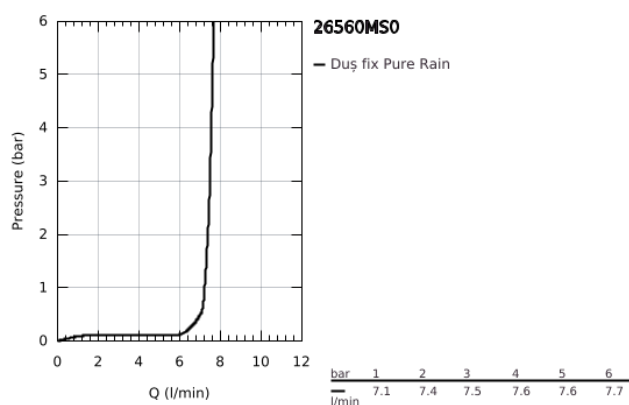

## 26 560 MS0 RAINSHOWER MONO 310 SET DE DUȘ FIX CU MONTARE ÎN TAVAN 142 MM, 1 PULVERIZARE

### DESCRIEREA PRODUSULUI

- Colour: satin steel
- compus din:
- duș fix Rainshower 310
- GROHE PureRain
- maximum flow rate (at 3 bar): 7.5 l/min
- braț de duș cu montare în tavan Rainshower 142 mm
- pulverizare perfectă cu tehnologia GROHE DreamSpray
- finisaj GROHE LongLife
- sistem anti-calcar GROHE SpeedClean
- Inner WaterGuide pentru o durabilitate crescută în utilizare
- compatibil cu boilere

## 26 560 MS0 RAINSHOWER MONO 310 SET DE DUȘ FIX CU MONTARE ÎN TAVAN 142 MM, 1 PULVERIZARE

**PIESE DE SCHIMB** , octombrie 2022 – now

1: escutcheon (Spare part-nr. 11741MS0)

2: Fibra de etanșare cu diametrul de  $\varnothing 18,5 \times \varnothing 12 \times 2$  (Spare part-nr. 0138900M)