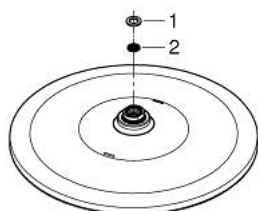

### DESCRIEREA PRODUSULUI

- Colour: cromat
- GROHE PureRain
- maximum flow rate (at 3 bar): 19 l/min
- spray plate chrome
- ball joint with turning angle  $\pm 10^\circ$
- filet de legătură de 1/2"
- pulverizare perfectă cu tehnologia GROHE DreamSpray
- sistem anti-calcar GROHE SpeedClean
- Inner WaterGuide pentru o durabilitate crescută în utilizare
- compatibil cu boilere

## 26 561 000 RAINSHOWER MONO 310 DUȘ FIX 1 PULVERIZARE

**PIESE DE SCHIMB** , ianuarie 2018 – now

1: Fibră de etanșare cu diametrul de  $\varnothing 18,5 \times \varnothing 12 \times 2$  (Spare part-nr. 0138900M)