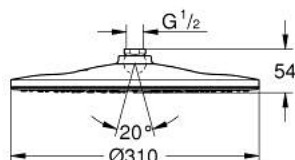

### DESCRIEREA PRODUSULUI

- Colour: cromat
- GROHE PureRain
- maximum flow rate (at 3 bar): 19 l/min
- spray plate chrome
- ball joint with turning angle  $\pm 10^\circ$
- filet de legătură de 1/2"
- pulverizare perfectă cu tehnologia GROHE DreamSpray
- sistem anti-calcar GROHE SpeedClean
- Inner WaterGuide pentru o durabilitate crescută în utilizare
- compatibil cu boilere

## 26 561 000 RAINSHOWER MONO 310 DUȘ FIX 1 PULVERIZARE

**PIESE DE SCHIMB** , ianuarie 2018 – now

1: Fibră de etanșare cu diametrul de  $\varnothing 18,5 \times \varnothing 12 \times 2$  (Spare part-nr. 0138900M)