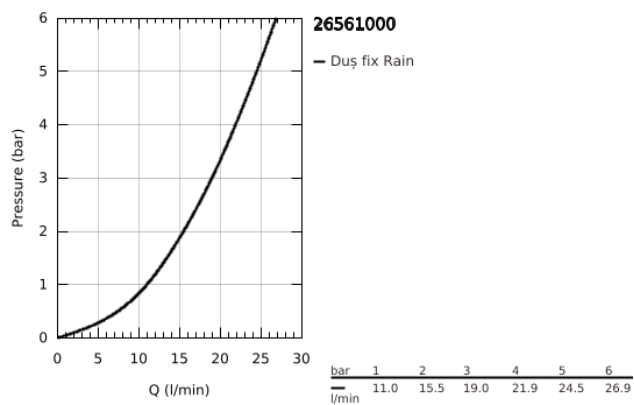

## 26 561 000 RAINSHOWER MONO 310 DUȘ FIX 1 PULVERIZARE

### DESCRIEREA PRODUSULUI

- Colour: cromat
- GROHE PureRain
- maximum flow rate (at 3 bar): 19 l/min
- spray plate chrome
- ball joint with turning angle  $\pm 10^\circ$
- filet de legătură de 1/2"
- pulverizare perfectă cu tehnologia GROHE DreamSpray
- sistem anti-calcar GROHE SpeedClean
- Inner WaterGuide pentru o durabilitate crescută în utilizare
- compatibil cu boilere