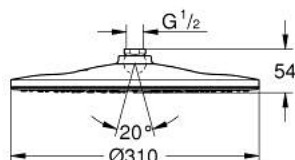

26 561 LS0 RAINSHOWER MONO 310 DUȘ FIX 1 PULVERIZARE

DESCRIEREA PRODUSULUI

- Colour: moon white
- GROHE PureRain
- maximum flow rate (at 3 bar): 19 l/min
- spray plate moon white
- ball joint with turning angle $\pm 10^\circ$
- filet de legătură de 1/2"
- pulverizare perfectă cu tehnologia GROHE DreamSpray
- finisaj GROHE LongLife
- sistem anti-calcar GROHE SpeedClean
- Inner WaterGuide pentru o durabilitate crescută în utilizare
- compatibil cu boilere

26 561 LS0 RAINSHOWER MONO 310 DUȘ FIX 1 PULVERIZARE

PIESE DE SCHIMB , ianuarie 2018 – now

1: Fibră de etanșare cu diametrul de $\varnothing 18,5 \times \varnothing 12 \times 2$ (Spare part-nr. 0138900M)