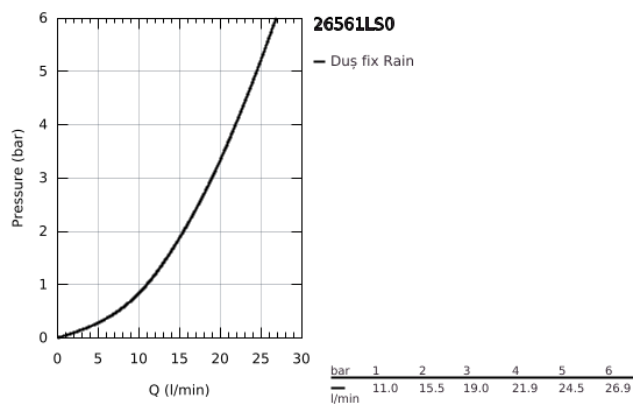

26 561 LS0 RAINSHOWER MONO 310 DUȘ FIX 1 PULVERIZARE

DESCRIEREA PRODUSULUI

- Colour: moon white
- GROHE PureRain
- maximum flow rate (at 3 bar): 19 l/min
- spray plate moon white
- ball joint with turning angle $\pm 10^\circ$
- filet de legătură de 1/2"
- pulverizare perfectă cu tehnologia GROHE DreamSpray
- finisaj GROHE LongLife
- sistem anti-calcar GROHE SpeedClean
- Inner WaterGuide pentru o durabilitate crescută în utilizare
- compatibil cu boilere

26 561 LS0 RAINSHOWER MONO 310 DUȘ FIX 1 PULVERIZARE

PIESE DE SCHIMB , ianuarie 2018 – now

1: Fibră de etanșare cu diametrul de $\varnothing 18,5 \times \varnothing 12 \times 2$ (Spare part-nr. 0138900M)