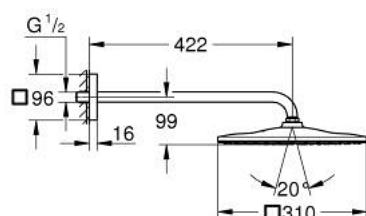

26 564 000 RAINSHOWER MONO 310 CUBE SET DE DUȘ FIX 422 MM, 1 PULVERIZARE

DESCRIEREA PRODUSULUI

- Colour: cromat
- compus din:
 - duș fix Rainshower 310
 - GROHE PureRain
 - maximum flow rate (at 3 bar): 7.5 l/min
 - Braț de duș Rainshower 422 mm (26 145)
 - pulverizare perfectă cu tehnologia GROHE DreamSpray
 - suprafață GROHE LongLife
 - sistem anti-calcar GROHE SpeedClean
 - Inner WaterGuide pentru o durabilitate crescută în utilizare
 - compatibil cu boilere

26 564 000 RAINSHOWER MONO 310 CUBE SET DE DUȘ FIX 422 MM, 1 PULVERIZARE

PIESE DE SCHIMB , ianuarie 2018 – now

1: Fibră de etanșare cu diametrul de Ø18,5 x Ø12 x 2 (Spare part-nr. 0138900M)

2: Filtru impuritati (Spare part-nr. 48007000)