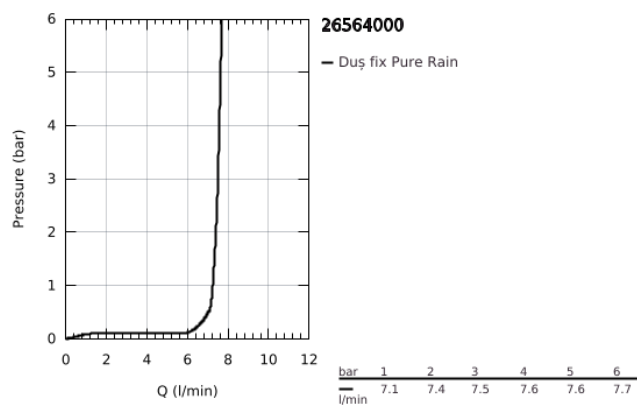

26 564 000 RAINSHOWER MONO 310 CUBE SET DE DUȘ FIX 422 MM, 1 PULVERIZARE

DESCRIEREA PRODUSULUI

- Colour: cromat
- compus din:
 - duș fix Rainshower 310
 - GROHE PureRain
 - maximum flow rate (at 3 bar): 7.5 l/min
 - Braț de duș Rainshower 422 mm (26 145)
 - pulverizare perfectă cu tehnologia GROHE DreamSpray
 - suprafață GROHE LongLife
 - sistem anti-calcar GROHE SpeedClean
 - Inner WaterGuide pentru o durabilitate crescută în utilizare
 - compatibil cu boilere

26 564 000 RAINSHOWER MONO 310 CUBE SET DE DUȘ FIX 422 MM, 1 PULVERIZARE

PIESE DE SCHIMB , ianuarie 2018 – now

1: Fibră de etanșare cu diametrul de Ø18,5 x Ø12 x 2 (Spare part-nr. 0138900M)

2: Filtru impuritati (Spare part-nr. 48007000)