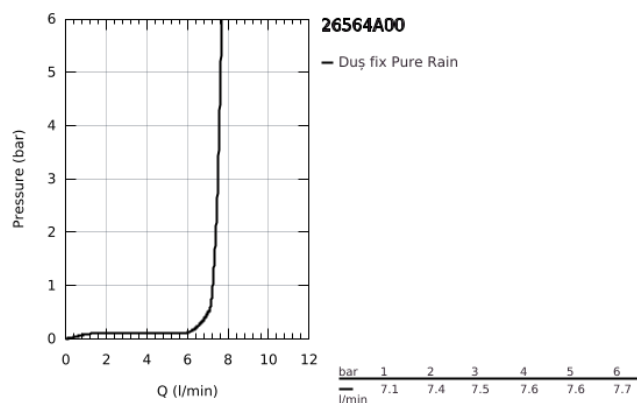

26 564 A00 RAINSHOWER MONO 310 CUBE SET DE DUȘ FIX 422 MM, 1 PULVERIZARE

DESCRIEREA PRODUSULUI

- Colour: hard graphite
- compus din:
- duș fix Rainshower 310
- GROHE PureRain
- maximum flow rate (at 3 bar): 7.5 l/min
- shower arm 422 mm
- GROHE EcoJoy tehnologie pentru reducerea consumului de apă
- pulverizare perfectă cu tehnologia GROHE DreamSpray
- finisaj GROHE LongLife
- sistem anti-calcar GROHE SpeedClean
- Inner WaterGuide pentru o durabilitate crescută în utilizare
- compatibil cu boilere

26 564 A00 RAINSHOWER MONO 310 CUBE SET DE DUȘ FIX 422 MM, 1 PULVERIZARE

PIESE DE SCHIMB , septembrie 2018 – now

1: Fibră de etanșare cu diametrul de $\varnothing 18,5 \times \varnothing 12 \times 2$ (Spare part-nr. 0138900M)

2: Filtru impuritati (Spare part-nr. 48007000)