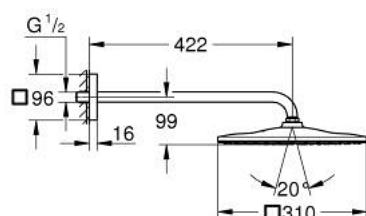

26 564 A00 RAINSHOWER MONO 310 CUBE SET DE DUȘ FIX 422 MM, 1 PULVERIZARE

DESCRIEREA PRODUSULUI

- Colour: hard graphite
- compus din:
- duș fix Rainshower 310
- GROHE PureRain
- maximum flow rate (at 3 bar): 7.5 l/min
- shower arm 422 mm
- GROHE EcoJoy tehnologie pentru reducerea consumului de apă
- pulverizare perfectă cu tehnologia GROHE DreamSpray
- finisaj GROHE LongLife
- sistem anti-calcar GROHE SpeedClean
- Inner WaterGuide pentru o durabilitate crescută în utilizare
- compatibil cu boilere

26 564 A00 RAINSHOWER MONO 310 CUBE SET DE DUȘ FIX 422 MM, 1 PULVERIZARE

PIESE DE SCHIMB , septembrie 2018 – now

1: Fibră de etanșare cu diametrul de $\varnothing 18,5 \times \varnothing 12 \times 2$ (Spare part-nr. 0138900M)

2: Filtru impuritati (Spare part-nr. 48007000)