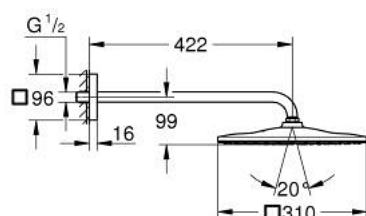

26 564 A00 RAINSHOWER MONO 310 CUBE SET DE DUȘ FIX 422 MM, 1 PULVERIZARE

DESCRIEREA PRODUSULUI

- Colour: hard graphite
- compus din:
- duș fix Rainshower 310
- GROHE PureRain
- maximum flow rate (at 3 bar): 7.5 l/min
- shower arm 422 mm
- pulverizare perfectă cu tehnologia GROHE DreamSpray
- finisaj GROHE LongLife
- sistem anti-calcar GROHE SpeedClean
- Inner WaterGuide pentru o durabilitate crescută în utilizare
- compatibil cu boilere

26 564 A00 RAINSHOWER MONO 310 CUBE SET DE DUȘ FIX 422 MM, 1 PULVERIZARE

PIESE DE SCHIMB , septembrie 2018 – now

1: Fibră de etanșare cu diametrul de Ø18,5 x Ø12 x 2 (Spare part-nr. 0138900M)

2: Filtru impuritati (Spare part-nr. 48007000)