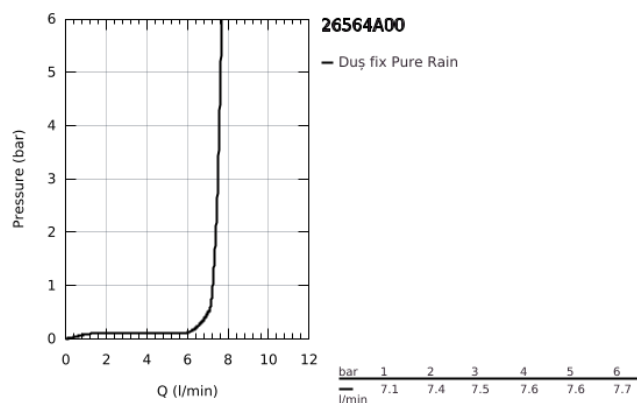

26 564 A00 RAINSHOWER MONO 310 CUBE SET DE DUȘ FIX 422 MM, 1 PULVERIZARE

DESCRIEREA PRODUSULUI

- Colour: hard graphite
- compus din:
- duș fix Rainshower 310
- GROHE PureRain
- maximum flow rate (at 3 bar): 7.5 l/min
- shower arm 422 mm
- pulverizare perfectă cu tehnologia GROHE DreamSpray
- finisaj GROHE LongLife
- sistem anti-calcar GROHE SpeedClean
- Inner WaterGuide pentru o durabilitate crescută în utilizare
- compatibil cu boilere

26 564 A00 RAINSHOWER MONO 310 CUBE SET DE DUȘ FIX 422 MM, 1 PULVERIZARE

PIESE DE SCHIMB , septembrie 2018 – now

1: Fibră de etanșare cu diametrul de Ø18,5 x Ø12 x 2 (Spare part-nr. 0138900M)

2: Filtru impuritati (Spare part-nr. 48007000)