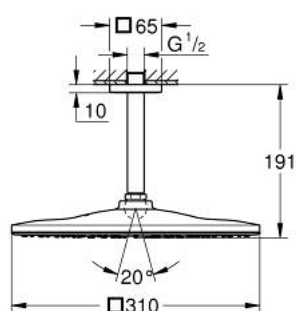

26 565 000 RAINSHOWER MONO 310 CUBE SET DE DUȘ FIX CU MONTARE ÎN TAVAN 142 MM, 1 PULVERIZARE

DESCRIEREA PRODUSULUI

- Colour: cromat
- compus din:
- head shower Rainshower 310, spray plate chrome (26 567)
- GROHE PureRain
- maximum flow rate (at 3 bar): 19 l/min
- braț de duș cu montare în tavan Rainshower 142 mm (27 485)
- pulverizare perfectă cu tehnologia GROHE DreamSpray
- suprafață GROHE LongLife
- sistem anti-calcar GROHE SpeedClean
- Inner WaterGuide pentru o durabilitate crescută în utilizare
- compatibil cu boilere

26 565 000 RAINSHOWER MONO 310 CUBE SET DE DUȘ FIX CU MONTARE ÎN TAVAN 142 MM, 1 PULVERIZARE

PIESE DE SCHIMB , ianuarie 2018 – now

- 1: Șild (Spare part-nr. 48118000)
- 2: Fibră de etanșare cu diametrul de Ø18,5 x Ø12 x 2 (Spare part-nr. 0138900M)
- 3: Filtru impuritati (Spare part-nr. 48007000)