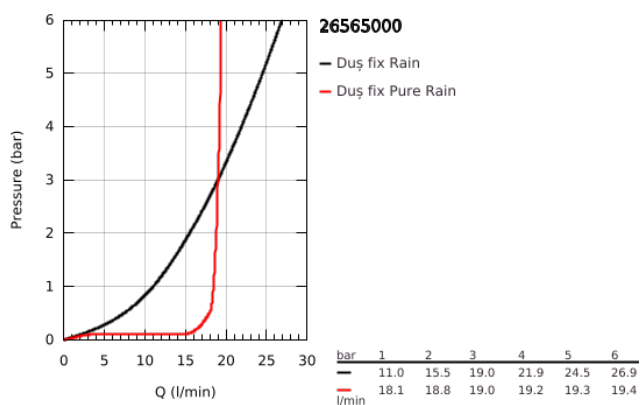

26 565 000 RAINSHOWER MONO 310 CUBE SET DE DUȘ FIX CU MONTARE ÎN TAVAN 142 MM, 1 PULVERIZARE

DESCRIEREA PRODUSULUI

- Colour: cromat
- compus din:
- head shower Rainshower 310, spray plate chrome (26 567)
- GROHE PureRain
- maximum flow rate (at 3 bar): 19 l/min
- braț de duș cu montare în tavan Rainshower 142 mm (27 485)
- pulverizare perfectă cu tehnologia GROHE DreamSpray
- suprafață GROHE LongLife
- sistem anti-calcar GROHE SpeedClean
- Inner WaterGuide pentru o durabilitate crescută în utilizare
- compatibil cu boilere

26 565 000 RAINSHOWER MONO 310 CUBE SET DE DUȘ FIX CU MONTARE ÎN TAVAN 142 MM, 1 PULVERIZARE

PIESE DE SCHIMB , ianuarie 2018 – now

- 1: Șild (Spare part-nr. 48118000)
- 2: Fibră de etanșare cu diametrul de Ø18,5 x Ø12 x 2 (Spare part-nr. 0138900M)
- 3: Filtru impuritati (Spare part-nr. 48007000)