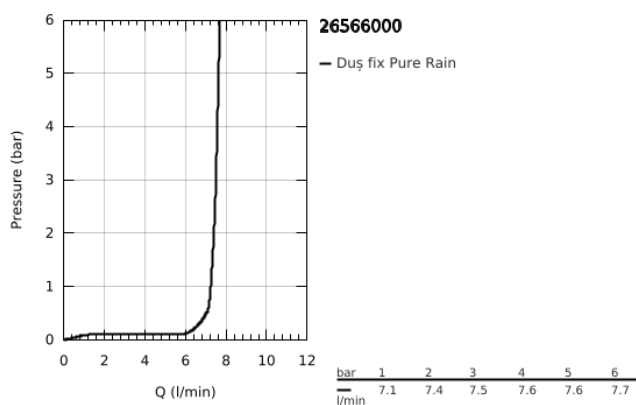

26 566 000 RAINSHOWER MONO 310 CUBE SET DE DUȘ FIX CU MONTARE ÎN TAVAN 142 MM, 1 PULVERIZARE

DESCRIEREA PRODUSULUI

- Colour: cromat
- compus din:
- duș fix Rainshower 310
- GROHE PureRain
- maximum flow rate (at 3 bar): 7.5 l/min
- braț de duș cu montare în tavan Rainshower 142 mm (27 485)
- pulverizare perfectă cu tehnologia GROHE DreamSpray
- suprafață GROHE LongLife
- sistem anti-calcar GROHE SpeedClean
- Inner WaterGuide pentru o durabilitate crescută în utilizare
- compatibil cu boilere

26 566 000 **RAINSHOWER MONO 310 CUBE SET DE DUȘ FIX CU MONTARE ÎN TAVAN 142 MM, 1 PULVERIZARE**

PIESE DE SCHIMB , ianuarie 2018 – now

1: Șild (Spare part-nr. 48118000)

2: Fibră de etanșare cu diametrul de Ø18,5 x Ø12 x 2 (Spare part-nr. 0138900M)