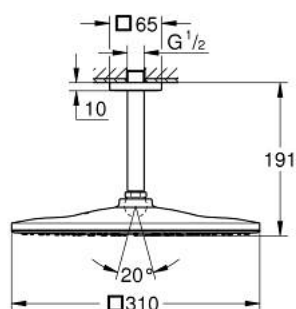

26 566 243 0 RAINSHOWER MONO 310 CUBE SET DE DUȘ FIX CU MONTARE ÎN TAVAN 142 MM, 1 PULVERIZARE

DESCRIEREA PRODUSULUI

- Colour: matte black
- compus din:
- duș fix Rainshower 310
- GROHE PureRain
- maximum flow rate (at 3 bar): 7.5 l/min
- braț de duș cu montare în tavan Rainshower 142 mm
- pulverizare perfectă cu tehnologia GROHE DreamSpray
- sistem anti-calcar GROHE SpeedClean
- Inner WaterGuide pentru o durabilitate crescută în utilizare
- compatibil cu boilere

26 566 243 0 **RAINSHOWER MONO 310 CUBE SET DE DUȘ FIX CU MONTARE ÎN TAVAN 142
MM, 1 PULVERIZARE**

PIESE DE SCHIMB , mai 2024 – now

1: Șild (Spare part-nr. 481182430)

2: Fibra de etanșare cu diametrul de Ø18,5 x Ø12 x 2 (Spare part-nr. 0138900M)