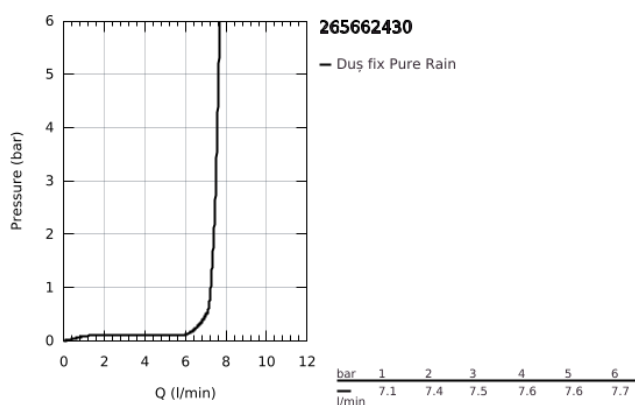

26 566 243 0 RAINSHOWER MONO 310 CUBE SET DE DUȘ FIX CU MONTARE ÎN TAVAN 142 MM, 1 PULVERIZARE

DESCRIEREA PRODUSULUI

- Colour: matte black
- compus din:
- duș fix Rainshower 310
- GROHE PureRain
- maximum flow rate (at 3 bar): 7.5 l/min
- braț de duș cu montare în tavan Rainshower 142 mm
- pulverizare perfectă cu tehnologia GROHE DreamSpray
- sistem anti-calcar GROHE SpeedClean
- Inner WaterGuide pentru o durabilitate crescută în utilizare
- compatibil cu boilere

26 566 243 0 **RAINSHOWER MONO 310 CUBE SET DE DUȘ FIX CU MONTARE ÎN TAVAN 142
MM, 1 PULVERIZARE**

PIESE DE SCHIMB , mai 2024 – now

1: Șild (Spare part-nr. 481182430)

2: Fibra de etanșare cu diametrul de Ø18,5 x Ø12 x 2 (Spare part-nr. 0138900M)