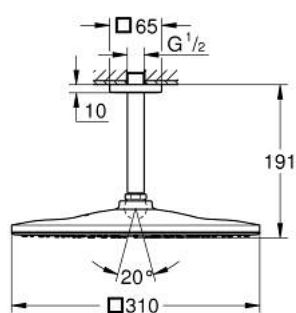

26 566 AL0 RAINSHOWER MONO 310 CUBE SET DE DUȘ FIX CU MONTARE ÎN TAVAN 142 MM, 1 PULVERIZARE

DESCRIEREA PRODUSULUI

- Colour: brushed hard graphite
- compus din:
- duș fix Rainshower 310
- GROHE PureRain
- maximum flow rate (at 3 bar): 7.5 l/min
- braț de duș cu montare în tavan Rainshower 142 mm
- GROHE EcoJoy tehnologie pentru reducerea consumului de apă
- pulverizare perfectă cu tehnologia GROHE DreamSpray
- finisaj GROHE LongLife
- sistem anti-calcar GROHE SpeedClean
- Inner WaterGuide pentru o durabilitate crescută în utilizare
- compatibil cu boilere

26 566 AL0 RAINSHOWER MONO 310 CUBE SET DE DUȘ FIX CU MONTARE ÎN TAVAN 142 MM, 1 PULVERIZARE

PIESE DE SCHIMB , septembrie 2018 – now

- 1: Șild (Spare part-nr. 48118AL0)
- 2: Fibra de etanșare cu diametrul de Ø18,5 x Ø12 x 2 (Spare part-nr. 0138900M)
- 3: Filtru impuritati (Spare part-nr. 48007000)