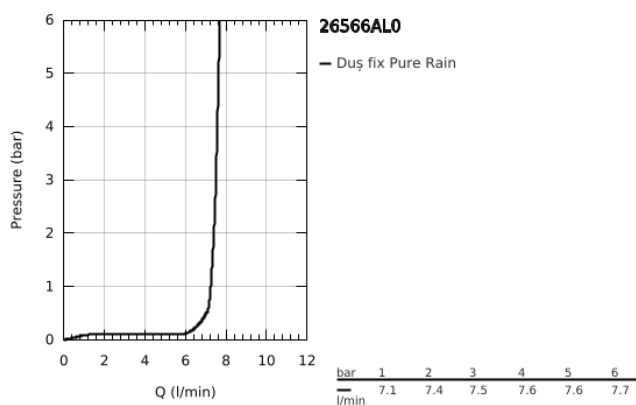

26 566 AL0 RAINSHOWER MONO 310 CUBE SET DE DUȘ FIX CU MONTARE ÎN TAVAN 142 MM, 1 PULVERIZARE

DESCRIEREA PRODUSULUI

- Colour: brushed hard graphite
- compus din:
- duș fix Rainshower 310
- GROHE PureRain
- maximum flow rate (at 3 bar): 7.5 l/min
- braț de duș cu montare în tavan Rainshower 142 mm
- GROHE EcoJoy tehnologie pentru reducerea consumului de apă
- pulverizare perfectă cu tehnologia GROHE DreamSpray
- finisaj GROHE LongLife
- sistem anti-calcar GROHE SpeedClean
- Inner WaterGuide pentru o durabilitate crescută în utilizare
- compatibil cu boilere

26 566 AL0 RAINSHOWER MONO 310 CUBE SET DE DUȘ FIX CU MONTARE ÎN TAVAN 142 MM, 1 PULVERIZARE

PIESE DE SCHIMB , septembrie 2018 – now

- 1: Șild (Spare part-nr. 48118AL0)
- 2: Fibra de etanșare cu diametrul de Ø18,5 x Ø12 x 2 (Spare part-nr. 0138900M)
- 3: Filtru impuritati (Spare part-nr. 48007000)