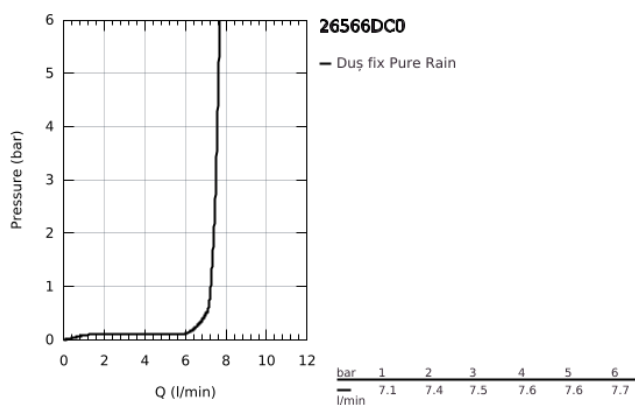

## 26 566 DC0 RAINSHOWER MONO 310 CUBE SET DE DUȘ FIX CU MONTARE ÎN TAVAN 142 MM, 1 PULVERIZARE

### DESCRIEREA PRODUSULUI

- Colour: supersteel
- compus din:
- duș fix Rainshower 310
- GROHE PureRain
- maximum flow rate (at 3 bar): 7.5 l/min
- braț de duș cu montare în tavan Rainshower 142 mm
- GROHE EcoJoy tehnologie pentru reducerea consumului de apă
- pulverizare perfectă cu tehnologia GROHE DreamSpray
- finisaj GROHE LongLife
- sistem anti-calcar GROHE SpeedClean
- Inner WaterGuide pentru o durabilitate crescută în utilizare
- compatibil cu boilere