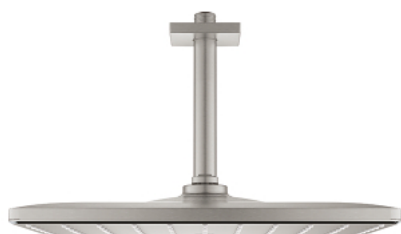

## 26 566 DC0 RAINSHOWER MONO 310 CUBE SET DE DUȘ FIX CU MONTARE ÎN TAVAN 142 MM, 1 PULVERIZARE

### DESCRIEREA PRODUSULUI

- Colour: supersteel
- compus din:
- duș fix Rainshower 310
- GROHE PureRain
- maximum flow rate (at 3 bar): 7.5 l/min
- braț de duș cu montare în tavan Rainshower 142 mm
- GROHE EcoJoy tehnologie pentru reducerea consumului de apă
- pulverizare perfectă cu tehnologia GROHE DreamSpray
- finisaj GROHE LongLife
- sistem anti-calcar GROHE SpeedClean
- Inner WaterGuide pentru o durabilitate crescută în utilizare
- compatibil cu boilere

### PIESE DE SCHIMB , septembrie 2018 – now

1: Șild (Spare part-nr. 48118000)

2: Fibră de etanșare cu diametrul de Ø18,5 x Ø12 x 2 (Spare part-nr. 0138900M)

3: Filtru impuritati (Spare part-nr. 48007000)