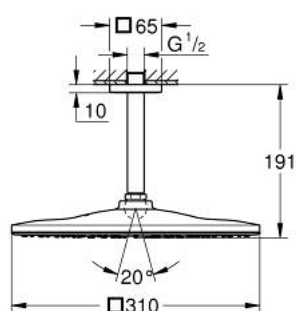

## 26 566 DC0 RAINSHOWER MONO 310 CUBE SET DE DUȘ FIX CU MONTARE ÎN TAVAN 142 MM, 1 PULVERIZARE

### DESCRIEREA PRODUSULUI

- Colour: supersteel
- compus din:
- duș fix Rainshower 310
- GROHE PureRain
- maximum flow rate (at 3 bar): 7.5 l/min
- braț de duș cu montare în tavan Rainshower 142 mm
- GROHE EcoJoy tehnologie pentru reducerea consumului de apă
- pulverizare perfectă cu tehnologia GROHE DreamSpray
- finisaj GROHE LongLife
- sistem anti-calcar GROHE SpeedClean
- Inner WaterGuide pentru o durabilitate crescută în utilizare
- compatibil cu boilere

### PIESE DE SCHIMB , septembrie 2018 – now

1: Șild (Spare part-nr. 48118000)

2: Fibră de etanșare cu diametrul de Ø18,5 x Ø12 x 2 (Spare part-nr. 0138900M)

3: Filtru impuritati (Spare part-nr. 48007000)