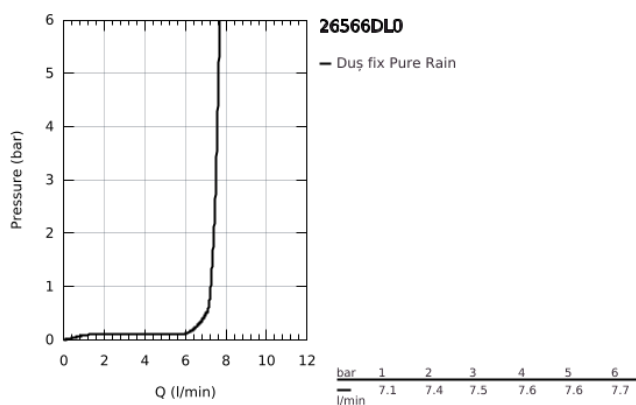

## 26 566 DL0 RAINSHOWER MONO 310 CUBE SET DE DUȘ FIX CU MONTARE ÎN TAVAN 142 MM, 1 PULVERIZARE

### DESCRIEREA PRODUSULUI

- Colour: brushed warm sunset
- compus din:
- duș fix Rainshower 310
- GROHE PureRain
- maximum flow rate (at 3 bar): 7.5 l/min
- braț de duș cu montare în tavan Rainshower 142 mm
- GROHE EcoJoy tehnologie pentru reducerea consumului de apă
- pulverizare perfectă cu tehnologia GROHE DreamSpray
- finisaj GROHE LongLife
- sistem anti-calcar GROHE SpeedClean
- Inner WaterGuide pentru o durabilitate crescută în utilizare
- compatibil cu boilere

### PIESE DE SCHIMB , septembrie 2018 – now

- 1: Șild (Spare part-nr. 48118DL0)
- 2: Fibra de etanșare cu diametrul de Ø18,5 x Ø12 x 2 (Spare part-nr. 0138900M)
- 3: Filtru impuritati (Spare part-nr. 48007000)