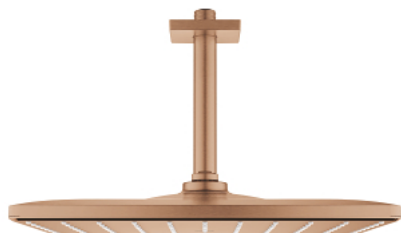

## 26 566 DL0 RAINSHOWER MONO 310 CUBE SET DE DUȘ FIX CU MONTARE ÎN TAVAN 142 MM, 1 PULVERIZARE

### DESCRIEREA PRODUSULUI

- Colour: brushed warm sunset
- compus din:
- duș fix Rainshower 310
- GROHE PureRain
- maximum flow rate (at 3 bar): 7.5 l/min
- braț de duș cu montare în tavan Rainshower 142 mm
- GROHE EcoJoy tehnologie pentru reducerea consumului de apă
- pulverizare perfectă cu tehnologia GROHE DreamSpray
- finisaj GROHE LongLife
- sistem anti-calcar GROHE SpeedClean
- Inner WaterGuide pentru o durabilitate crescută în utilizare
- compatibil cu boilere

### PIESE DE SCHIMB , septembrie 2018 – now

- 1: Șild (Spare part-nr. 48118DL0)
- 2: Fibra de etanșare cu diametrul de Ø18,5 x Ø12 x 2 (Spare part-nr. 0138900M)
- 3: Filtru impuritati (Spare part-nr. 48007000)