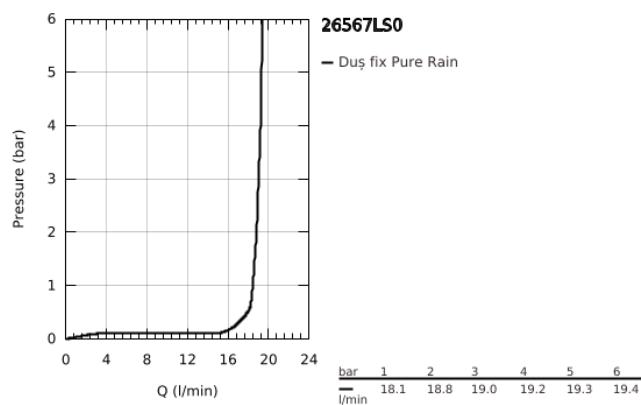

## 26 567 LS0 RAINSHOWER MONO 310 CUBE DUȘ FIX 1 PULVERIZARE

### DESCRIEREA PRODUSULUI

- Colour: moon white
- GROHE PureRain
- maximum flow rate (at 3 bar): 19 l/min
- spray plate moon white
- ball joint with turning angle  $\pm 10^\circ$
- filet de legătură de 1/2"
- pulverizare perfectă cu tehnologia GROHE DreamSpray
- finisaj GROHE LongLife
- sistem anti-calcar GROHE SpeedClean
- Inner WaterGuide pentru o durabilitate crescută în utilizare
- compatibil cu boilere

## 26 567 LS0 RAINSHOWER MONO 310 CUBE DUȘ FIX 1 PULVERIZARE

**PIESE DE SCHIMB** , ianuarie 2018 – now

1: Fibră de etanșare cu diametrul de Ø18,5 x Ø12 x 2 (Spare part-nr. 0138900M)

2: Filtru impuritati (Spare part-nr. 48007000)