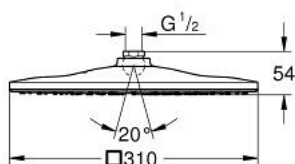

### DESCRIEREA PRODUSULUI

- Colour: moon white
- GROHE PureRain
- maximum flow rate (at 3 bar): 19 l/min
- spray plate moon white
- ball joint with turning angle  $\pm 10^\circ$
- filet de legătură de 1/2"
- pulverizare perfectă cu tehnologia GROHE DreamSpray
- finisaj GROHE LongLife
- sistem anti-calcar GROHE SpeedClean
- Inner WaterGuide pentru o durabilitate crescută în utilizare
- compatibil cu boilere

## 26 567 LS0 RAINSHOWER MONO 310 CUBE DUȘ FIX 1 PULVERIZARE

**PIESE DE SCHIMB** , ianuarie 2018 – now

1: Fibră de etanșare cu diametrul de Ø18,5 x Ø12 x 2 (Spare part-nr. 0138900M)

2: Filtru impuritati (Spare part-nr. 48007000)