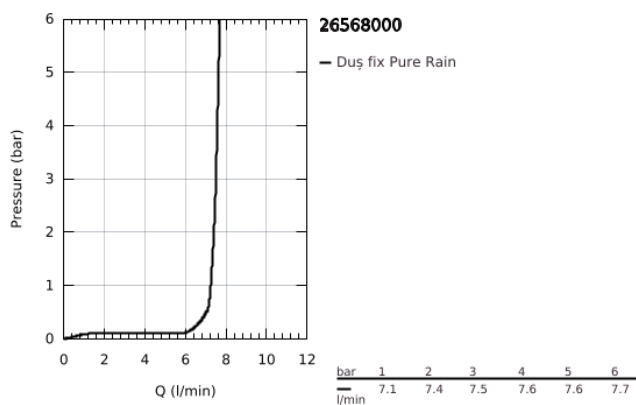

26 568 000 RAINSHOWER MONO 310 CUBE DUȘ FIX 1 PULVERIZARE

DESCRIEREA PRODUSULUI

- Colour: cromat
- GROHE PureRain
- maximum flow rate (at 3 bar): 7.5 l/min
- spray plate chrome
- ball joint with turning angle $\pm 10^\circ$
- filet de legătură de 1/2"
- GROHE EcoJoy tehnologie pentru reducerea consumului de apă
- pulverizare perfectă cu tehnologia GROHE DreamSpray
- suprafață GROHE LongLife
- sistem anti-calcar GROHE SpeedClean
- Inner WaterGuide pentru o durabilitate crescută în utilizare
- compatibil cu boilere

26 568 000 RAINSHOWER MONO 310 CUBE DUȘ FIX 1 PULVERIZARE

PIESE DE SCHIMB , ianuarie 2018 – now

1: Fibră de etanșare cu diametrul de Ø18,5 x Ø12 x 2 (Spare part-nr. 0138900M)

2: Filtru impuritati (Spare part-nr. 48007000)