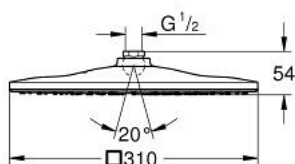

26 568 000 RAINSHOWER MONO 310 CUBE DUȘ FIX 1 PULVERIZARE

DESCRIEREA PRODUSULUI

- Colour: cromat
- GROHE PureRain
- maximum flow rate (at 3 bar): 7.5 l/min
- spray plate chrome
- ball joint with turning angle $\pm 10^\circ$
- filet de legătură de 1/2"
- GROHE EcoJoy tehnologie pentru reducerea consumului de apă
- pulverizare perfectă cu tehnologia GROHE DreamSpray
- suprafață GROHE LongLife
- sistem anti-calcar GROHE SpeedClean
- Inner WaterGuide pentru o durabilitate crescută în utilizare
- compatibil cu boilere

26 568 000 RAINSHOWER MONO 310 CUBE DUȘ FIX 1 PULVERIZARE

PIESE DE SCHIMB , ianuarie 2018 – now

1: Fibră de etanșare cu diametrul de Ø18,5 x Ø12 x 2 (Spare part-nr. 0138900M)

2: Filtru impuritati (Spare part-nr. 48007000)