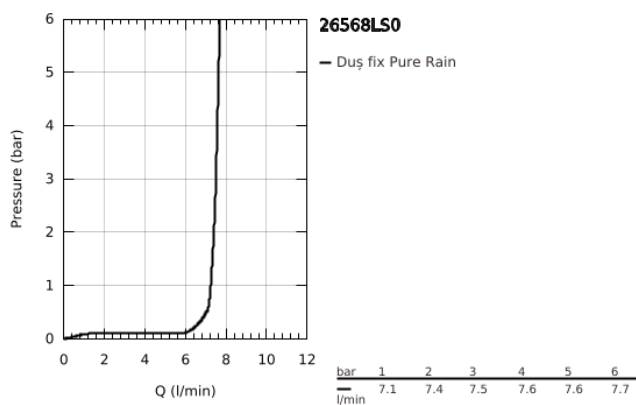

26 568 LS0 RAINSHOWER MONO 310 CUBE DUȘ FIX 1 PULVERIZARE

DESCRIEREA PRODUSULUI

- Colour: moon white
- GROHE PureRain
- maximum flow rate (at 3 bar): 7.5 l/min
- spray plate moon white
- ball joint with turning angle $\pm 10^\circ$
- filet de legătură de 1/2"
- pulverizare perfectă cu tehnologia GROHE DreamSpray
- finisaj GROHE LongLife
- sistem anti-calcar GROHE SpeedClean
- Inner WaterGuide pentru o durabilitate crescută în utilizare
- compatibil cu boilere

26 568 LS0 RAINSHOWER MONO 310 CUBE DUȘ FIX 1 PULVERIZARE

PIESE DE SCHIMB , ianuarie 2018 – now

1: Fibră de etanșare cu diametrul de Ø18,5 x Ø12 x 2 (Spare part-nr. 0138900M)

2: Filtru impuritati (Spare part-nr. 48007000)