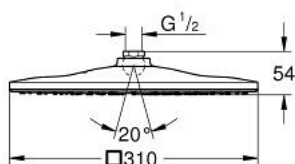

26 568 LS0 RAINSHOWER MONO 310 CUBE DUȘ FIX 1 PULVERIZARE

DESCRIEREA PRODUSULUI

- Colour: moon white
- GROHE PureRain
- maximum flow rate (at 3 bar): 7.5 l/min
- spray plate moon white
- ball joint with turning angle $\pm 10^\circ$
- filet de legătură de 1/2"
- pulverizare perfectă cu tehnologia GROHE DreamSpray
- finisaj GROHE LongLife
- sistem anti-calcar GROHE SpeedClean
- Inner WaterGuide pentru o durabilitate crescută în utilizare
- compatibil cu boilere

26 568 LS0 RAINSHOWER MONO 310 CUBE DUȘ FIX 1 PULVERIZARE

PIESE DE SCHIMB , ianuarie 2018 – now

1: Fibră de etanșare cu diametrul de Ø18,5 x Ø12 x 2 (Spare part-nr. 0138900M)

2: Filtru impuritati (Spare part-nr. 48007000)