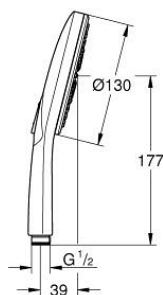

### DESCRIEREA PRODUSULUI

- Colour: cromat
- spray plate in corresponding colour
- spray patterns: Rain, Jet, ActiveMassage
- maximum flow rate (at 3 bar): 8.5 l/min
- GROHE EcoJoy tehnologie pentru reducerea consumului de apă
- pulverizare perfectă cu tehnologia GROHE DreamSpray
- GROHE SmartTip showering spray selection via push of a ring
- suprafață GROHE LongLife
- sistem anti-calcar GROHE SpeedClean
- Inner WaterGuide pentru o durabilitate crescută în utilizare
- sistem universal de montare compatibil cu furtunurile de duș standard
- compatibil cu boilere