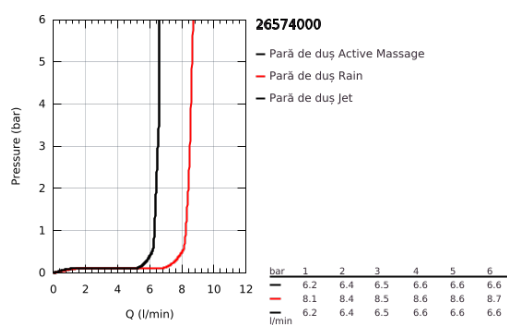

## 26 574 000 RAINSHOWER SMARTACTIVE 130 PARĂ DE DUȘ CU 3 PULVERIZĂRI

### DESCRIEREA PRODUSULUI

- Colour: cromat
- spray plate in corresponding colour
- spray patterns: Rain, Jet, ActiveMassage
- maximum flow rate (at 3 bar): 8.5 l/min
- GROHE EcoJoy tehnologie pentru reducerea consumului de apă
- pulverizare perfectă cu tehnologia GROHE DreamSpray
- GROHE SmartTip showering spray selection via push of a ring
- suprafață GROHE LongLife
- sistem anti-calcar GROHE SpeedClean
- Inner WaterGuide pentru o durabilitate crescută în utilizare
- sistem universal de montare compatibil cu furtunurile de duș standard
- compatibil cu boilere