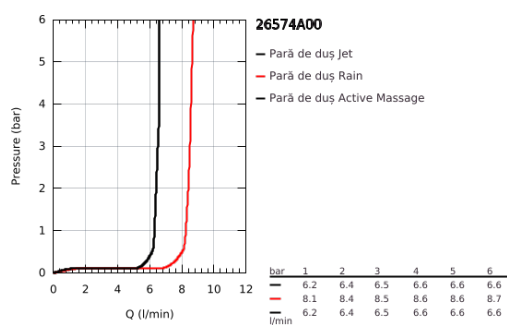

## 26 574 A00 RAINSHOWER SMARTACTIVE 130 PARĂ DE DUȘ CU 3 PULVERIZĂRI

### DESCRIEREA PRODUSULUI

- Colour: hard graphite
- spray plate in corresponding colour
- spray patterns: Rain, Jet, ActiveMassage
- maximum flow rate (at 3 bar): 8.5 l/min
- GROHE EcoJoy tehnologie pentru reducerea consumului de apă
- pulverizare perfectă cu tehnologia GROHE DreamSpray
- GROHE SmartTip showering spray selection via push of a ring
- finisaj GROHE LongLife
- sistem anti-calcar GROHE SpeedClean
- Inner WaterGuide pentru o durabilitate crescută în utilizare
- sistem universal de montare compatibil cu furtunurile de duș standard
- compatibil cu boilere

## 26 574 A00 RAINSHOWER SMARTACTIVE 130 PARĂ DE DUȘ CU 3 PULVERIZĂRI

**PIESE DE SCHIMB** , septembrie 2018 – now

1: Filtru impuritati (Spare part-nr. 0700200M)