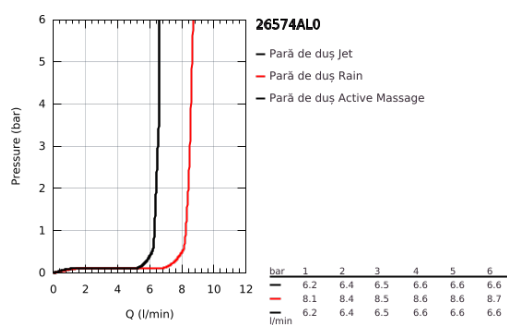

26 574 AL0 RAINSHOWER SMARTACTIVE 130 PARĂ DE DUȘ CU 3 PULVERIZĂRI

DESCRIEREA PRODUSULUI

- Colour: brushed hard graphite
- spray plate in corresponding colour
- spray patterns: Rain, Jet, ActiveMassage
- maximum flow rate (at 3 bar): 8.5 l/min
- GROHE EcoJoy tehnologie pentru reducerea consumului de apă
- pulverizare perfectă cu tehnologia GROHE DreamSpray
- GROHE SmartTip showering spray selection via push of a ring
- finisaj GROHE LongLife
- sistem anti-calcar GROHE SpeedClean
- Inner WaterGuide pentru o durabilitate crescută în utilizare
- sistem universal de montare compatibil cu furtunurile de duș standard
- compatibil cu boilere

26 574 AL0 RAINSHOWER SMARTACTIVE 130 PARĂ DE DUȘ CU 3 PULVERIZĂRI

PIESE DE SCHIMB , septembrie 2018 – now

1: Filtru impuritati (Spare part-nr. 0700200M)