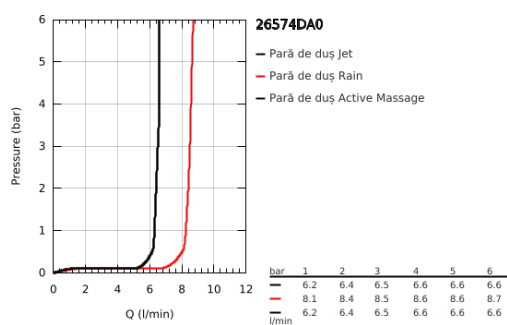

26 574 DA0 RAINSHOWER SMARTACTIVE 130 PARĂ DE DUȘ CU 3 PULVERIZĂRI

DESCRIEREA PRODUSULUI

- Colour: warm sunset
- spray plate in corresponding colour
- spray patterns: Rain, Jet, ActiveMassage
- maximum flow rate (at 3 bar): 8.5 l/min
- GROHE EcoJoy tehnologie pentru reducerea consumului de apă
- pulverizare perfectă cu tehnologia GROHE DreamSpray
- GROHE SmartTip showering spray selection via push of a ring
- finisaj GROHE LongLife
- sistem anti-calcar GROHE SpeedClean
- Inner WaterGuide pentru o durabilitate crescută în utilizare
- sistem universal de montare compatibil cu furtunurile de duș standard
- compatibil cu boilere

26 574 DA0 RAINSHOWER SMARTACTIVE 130 PARĂ DE DUȘ CU 3 PULVERIZĂRI

PIESE DE SCHIMB , septembrie 2018 – now

1: Filtru impuritati (Spare part-nr. 0700200M)