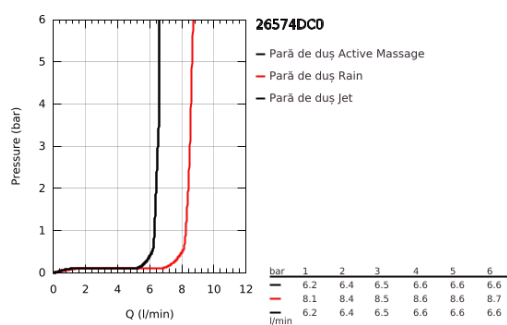

26 574 DC0 RAINSHOWER SMARTACTIVE 130 PARĂ DE DUȘ CU 3 PULVERIZĂRI

DESCRIEREA PRODUSULUI

- Colour: supersteel
- spray plate in corresponding colour
- spray patterns: Rain, Jet, ActiveMassage
- maximum flow rate (at 3 bar): 8.5 l/min
- GROHE EcoJoy tehnologie pentru reducerea consumului de apă
- pulverizare perfectă cu tehnologia GROHE DreamSpray
- GROHE SmartTip showering spray selection via push of a ring
- finisaj GROHE LongLife
- sistem anti-calcar GROHE SpeedClean
- Inner WaterGuide pentru o durabilitate crescută în utilizare
- sistem universal de montare compatibil cu furtunurile de duș standard
- compatibil cu boilere

26 574 DC0 RAINSHOWER SMARTACTIVE 130 PARĂ DE DUȘ CU 3 PULVERIZĂRI

PIESE DE SCHIMB , iulie 2018 – now

1: Filtru impuritati (Spare part-nr. 0700200M)