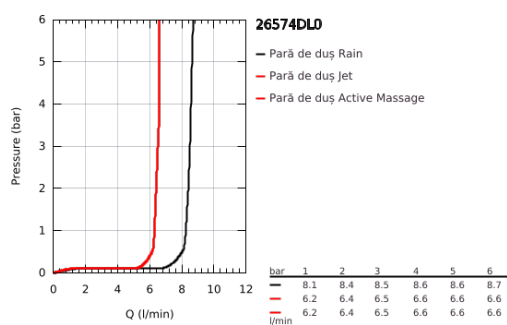

## 26 574 DL0 RAINSHOWER SMARTACTIVE 130 PARĂ DE DUȘ CU 3 PULVERIZĂRI

### DESCRIEREA PRODUSULUI

- Colour: brushed warm sunset
- spray plate in corresponding colour
- spray patterns: Rain, Jet, ActiveMassage
- maximum flow rate (at 3 bar): 8.5 l/min
- pulverizare perfectă cu tehnologia GROHE DreamSpray
- GROHE SmartTip showering spray selection via push of a ring
- finisaj GROHE LongLife
- sistem anti-calcar GROHE SpeedClean
- Inner WaterGuide pentru o durabilitate crescută în utilizare
- sistem universal de montare compatibil cu furtunurile de duș standard
- compatibil cu boilere

## 26 574 DL0 RAINSHOWER SMARTACTIVE 130 PARĂ DE DUȘ CU 3 PULVERIZĂRI

**PIESE DE SCHIMB** , septembrie 2018 – now

1: Filtru impuritati (Spare part-nr. 0700200M)