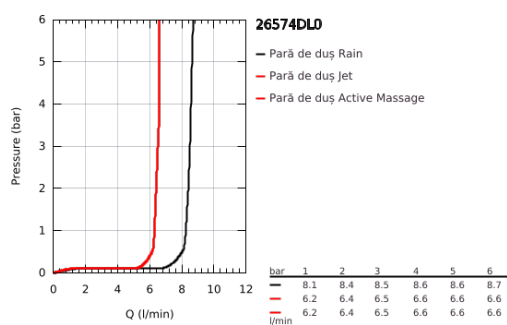

26 574 DL0 RAINSHOWER SMARTACTIVE 130 PARĂ DE DUȘ CU 3 PULVERIZĂRI

DESCRIEREA PRODUSULUI

- Colour: brushed warm sunset
- spray plate in corresponding colour
- spray patterns: Rain, Jet, ActiveMassage
- maximum flow rate (at 3 bar): 8.5 l/min
- GROHE EcoJoy tehnologie pentru reducerea consumului de apă
- pulverizare perfectă cu tehnologia GROHE DreamSpray
- GROHE SmartTip showering spray selection via push of a ring
- finisaj GROHE LongLife
- sistem anti-calcar GROHE SpeedClean
- Inner WaterGuide pentru o durabilitate crescută în utilizare
- sistem universal de montare compatibil cu furtunurile de duș standard
- compatibil cu boilere

26 574 DL0 RAINSHOWER SMARTACTIVE 130 PARĂ DE DUȘ CU 3 PULVERIZĂRI

PIESE DE SCHIMB , septembrie 2018 – now

1: Filtru impuritati (Spare part-nr. 0700200M)