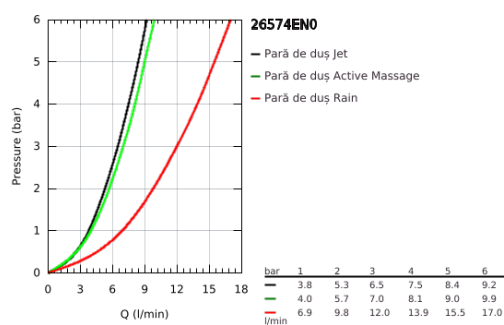

## 26 574 EN0 RAINSHOWER SMARTACTIVE 130 PARĂ DE DUȘ CU 3 PULVERIZĂRI

### DESCRIEREA PRODUSULUI

- Colour: brushed nickel
- spray plate brushed nickel
- spray patterns: Rain, Jet, ActiveMassage
- maximum flow rate (at 3 bar): 8.5 l/min
- GROHE EcoJoy tehnologie pentru reducerea consumului de apă
- pulverizare perfectă cu tehnologia GROHE DreamSpray
- GROHE SmartTip showering spray selection via push of a ring
- finisaj GROHE LongLife
- sistem anti-calcar GROHE SpeedClean
- Inner WaterGuide pentru o durabilitate crescută în utilizare
- sistem universal de montare compatibil cu furtunurile de duș standard
- compatibil cu boilere