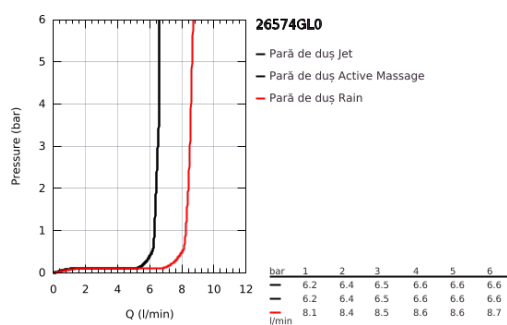

26 574 GL0 RAINSHOWER SMARTACTIVE 130 PARĂ DE DUȘ CU 3 PULVERIZĂRI

DESCRIEREA PRODUSULUI

- Colour: cool sunrise
- spray plate in corresponding colour
- spray patterns: Rain, Jet, ActiveMassage
- maximum flow rate (at 3 bar): 8.5 l/min
- GROHE EcoJoy tehnologie pentru reducerea consumului de apă
- pulverizare perfectă cu tehnologia GROHE DreamSpray
- GROHE SmartTip showering spray selection via push of a ring
- finisaj GROHE LongLife
- sistem anti-calcar GROHE SpeedClean
- Inner WaterGuide pentru o durabilitate crescută în utilizare
- sistem universal de montare compatibil cu furtunurile de duș standard
- compatibil cu boilere

26 574 GL0 RAINSHOWER SMARTACTIVE 130 PARĂ DE DUȘ CU 3 PULVERIZĂRI

PIESE DE SCHIMB , septembrie 2018 – now

1: Filtru impuritati (Spare part-nr. 0700200M)