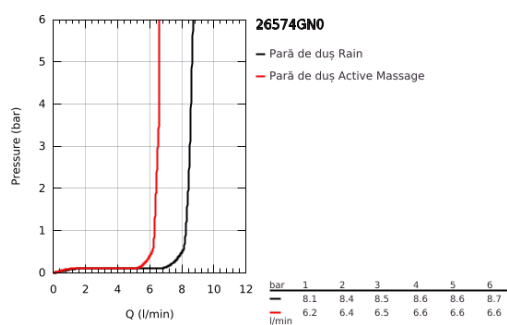

26 574 GN0 RAINSHOWER SMARTACTIVE 130 PARĂ DE DUȘ CU 3 PULVERIZĂRI

DESCRIEREA PRODUSULUI

- Colour: brushed cool sunrise
- spray plate in corresponding colour
- spray patterns: Rain, Jet, ActiveMassage
- maximum flow rate (at 3 bar): 8.5 l/min
- GROHE EcoJoy tehnologie pentru reducerea consumului de apă
- pulverizare perfectă cu tehnologia GROHE DreamSpray
- GROHE SmartTip showering spray selection via push of a ring
- finisaj GROHE LongLife
- sistem anti-calcar GROHE SpeedClean
- Inner WaterGuide pentru o durabilitate crescută în utilizare
- sistem universal de montare compatibil cu furtunurile de duș standard
- compatibil cu boilere

26 574 GN0 RAINSHOWER SMARTACTIVE 130 PARĂ DE DUȘ CU 3 PULVERIZĂRI

PIESE DE SCHIMB , septembrie 2018 – now

1: Filtru impuritati (Spare part-nr. 0700200M)