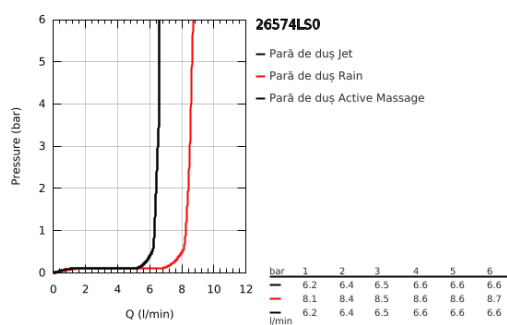

26 574 LS0 RAINSHOWER SMARTACTIVE 130 PARĂ DE DUȘ CU 3 PULVERIZĂRI

DESCRIEREA PRODUSULUI

- Colour: moon white
- spray plate moon white
- spray patterns: Rain, Jet, ActiveMassage
- maximum flow rate (at 3 bar): 8.5 l/min
- GROHE EcoJoy tehnologie pentru reducerea consumului de apă
- pulverizare perfectă cu tehnologia GROHE DreamSpray
- GROHE SmartTip showering spray selection via push of a ring
- finisaj GROHE LongLife
- sistem anti-calcar GROHE SpeedClean
- Inner WaterGuide pentru o durabilitate crescută în utilizare
- sistem universal de montare compatibil cu furtunurile de duș standard
- compatibil cu boilere

26 574 LS0 RAINSHOWER SMARTACTIVE 130 PARĂ DE DUȘ CU 3 PULVERIZĂRI

PIESE DE SCHIMB , martie 2018 – now

1: Filtru impuritati (Spare part-nr. 0700200M)