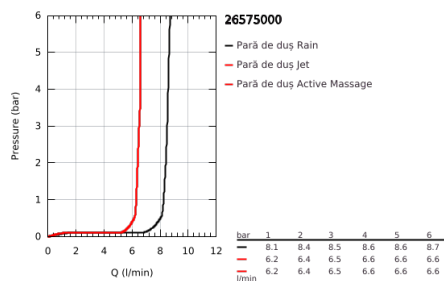

## 26 575 000 RAINSHOWER SMARTACTIVE 130 SET DUȘ CU 3 PULVERIZĂRI, CU BARĂ

### DESCRIEREA PRODUSULUI

- Colour: cromat
- compus din:
- pară de duș Rainshower SmartActive 130 (26 574)
- maximum flow rate (at 3 bar): 8.5 l/min
- shower rail 600 mm
- cu suporturi metalice de perete
- furtun de duș Silverflex 1.750 mm 1/2" x 1/2" (28 388 000)
- polița GROHE EasyReach
- GROHE EcoJoy tehnologie pentru reducerea consumului de apă
- pulverizare perfectă cu tehnologia GROHE DreamSpray
- suprafață GROHE LongLife
- GROHE FastFixation Plus distanță reglabilă între suporturile de fixare pentru adaptarea la găurile de foraj existente
- GROHE TileFix adjustable depth on upper and lower bracket
- sistem anti-calcar GROHE SpeedClean
- Inner WaterGuide pentru o durabilitate crescută în utilizare
- funcția TwistStop pentru prevenirea răsucirii furtunului
- compatibil cu boilere