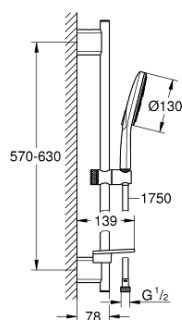

### DESCRIEREA PRODUSULUI

- Colour: cromat
- compus din:
- pară de duș Rainshower SmartActive 130 (26 574)
- maximum flow rate (at 3 bar): 8.5 l/min
- shower rail 600 mm
- cu suporturi metalice de perete
- furtun de duș Silverflex 1.750 mm 1/2" x 1/2" (28 388 000)
- polița GROHE EasyReach
- GROHE EcoJoy tehnologie pentru reducerea consumului de apă
- pulverizare perfectă cu tehnologia GROHE DreamSpray
- suprafață GROHE LongLife
- GROHE FastFixation Plus distanță reglabilă între suporturile de fixare pentru adaptarea la găurile de foraj existente
- GROHE TileFix adjustable depth on upper and lower bracket
- sistem anti-calcar GROHE SpeedClean
- Inner WaterGuide pentru o durabilitate crescută în utilizare
- funcția TwistStop pentru prevenirea răsucirii furtunului
- compatibil cu boilere