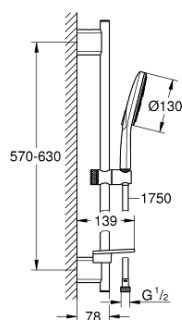

26 576 LS0 RAINSHOWER SMARTACTIVE 130 SET DUȘ CU 3 PULVERIZĂRI, CU BARĂ

DESCRIEREA PRODUSULUI

- Colour: moon white
- compus din:
- pară de duș Rainshower SmartActive 130 (26 544)
- spray plate moon white
- shower rail 600 mm
- cu suporturi metalice de perete
- furtun de duș Silverflex 1.750 mm 1/2" x 1/2" (28 388 000)
- polița GROHE EasyReach
- pulverizare perfectă cu tehnologia GROHE DreamSpray
- finisaj GROHE LongLife
- GROHE FastFixation Plus distanță reglabilă între suporturile de fixare pentru adaptarea la găurile de foraj existente
- GROHE TileFix adjustable depth on upper and lower bracket
- sistem anti-calcar GROHE SpeedClean
- Inner WaterGuide pentru o durabilitate crescută în utilizare
- funcția TwistStop pentru prevenirea răsucirii furtunului
- compatibil cu boilere
- presiunea minimă recomandată 1.0 bar

26 576 LS0 RAINSHOWER SMARTACTIVE 130 SET DUȘ CU 3 PULVERIZĂRI, CU BARĂ

PIESE DE SCHIMB , martie 2018 – now

- 1: Suport pentru bară de duș (Spare part-nr. 48425000)
- 2: Piesă glisantă (Spare part-nr. 48424000)
- 3: Savonieră (Spare part-nr. 48426000)
- 4: Filtru impuritati (Spare part-nr. 0700200M)