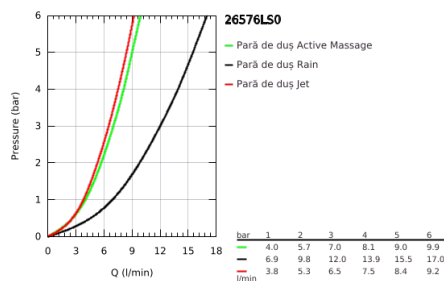

26 576 LS0 RAINSHOWER SMARTACTIVE 130 SET DUȘ CU 3 PULVERIZĂRI, CU BARĂ

DESCRIEREA PRODUSULUI

- Colour: moon white
- compus din:
- pară de duș Rainshower SmartActive 130 (26 544)
- spray plate moon white
- shower rail 600 mm
- cu suporturi metalice de perete
- furtun de duș Silverflex 1.750 mm 1/2" x 1/2" (28 388 000)
- polița GROHE EasyReach
- pulverizare perfectă cu tehnologia GROHE DreamSpray
- finisaj GROHE LongLife
- GROHE FastFixation Plus distanță reglabilă între suporturile de fixare pentru adaptarea la găurile de foraj existente
- GROHE TileFix adjustable depth on upper and lower bracket
- sistem anti-calcar GROHE SpeedClean
- Inner WaterGuide pentru o durabilitate crescută în utilizare
- funcția TwistStop pentru prevenirea răsucirii furtunului
- compatibil cu boilere
- presiunea minimă recomandată 1.0 bar