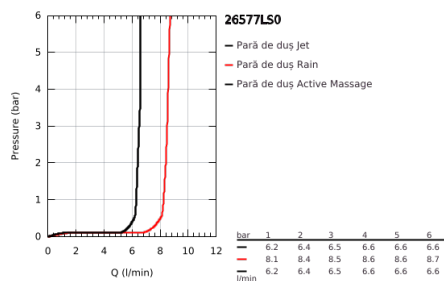

## 26 577 LS0 RAINSHOWER SMARTACTIVE 130 SET DUȘ CU 3 PULVERIZĂRI, CU BARĂ

### DESCRIEREA PRODUSULUI

- Colour: moon white
- compus din:
- pară de duș Rainshower SmartActive 130 (26 574)
- maximum flow rate (at 3 bar): 8.5 l/min
- spray plate moon white
- shower rail 600 mm
- cu suporturi metalice de perete
- furtun de duș Silverflex 1.750 mm 1/2" x 1/2" (28 388 000)
- polița GROHE EasyReach
- GROHE EcoJoy tehnologie pentru reducerea consumului de apă
- pulverizare perfectă cu tehnologia GROHE DreamSpray
- finisaj GROHE LongLife
- GROHE FastFixation Plus distanță reglabilă între suporturile de fixare pentru adaptarea la găurile de foraj existente
- GROHE TileFix adjustable depth on upper and lower bracket
- sistem anti-calcar GROHE SpeedClean
- Inner WaterGuide pentru o durabilitate crescută în utilizare
- funcția TwistStop pentru prevenirea răsucirii furtunului
- compatibil cu boilere
- presiunea minimă recomandată 1.0 bar