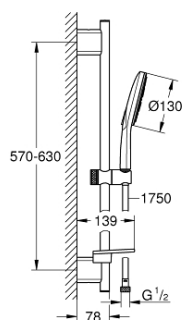

### DESCRIEREA PRODUSULUI

- Colour: moon white
- compus din:
- pară de duș Rainshower SmartActive 130 (26 574)
- maximum flow rate (at 3 bar): 8.5 l/min
- spray plate moon white
- shower rail 600 mm
- cu suporturi metalice de perete
- furtun de duș Silverflex 1.750 mm 1/2" x 1/2" (28 388 000)
- polița GROHE EasyReach
- GROHE EcoJoy tehnologie pentru reducerea consumului de apă
- pulverizare perfectă cu tehnologia GROHE DreamSpray
- finisaj GROHE LongLife
- GROHE FastFixation Plus distanță reglabilă între suporturile de fixare pentru adaptarea la găurile de foraj existente
- GROHE TileFix adjustable depth on upper and lower bracket
- sistem anti-calcar GROHE SpeedClean
- Inner WaterGuide pentru o durabilitate crescută în utilizare
- funcția TwistStop pentru prevenirea răsucirii furtunului
- compatibil cu boilere
- presiunea minimă recomandată 1.0 bar