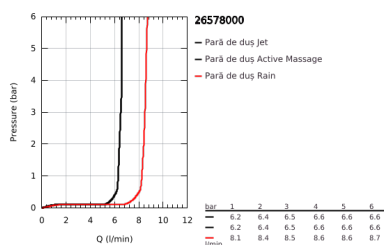

## 26 578 000 RAINSHOWER SMARTACTIVE 130 SET DUȘ CU 3 PULVERIZĂRI, CU BARĂ

### DESCRIEREA PRODUSULUI

- Colour: cromat
- compus din:
  - pară de duș Rainshower SmartActive 130 (26 544)
  - maximum flow rate (at 3 bar): 12 l/min
  - shower rail 900 mm
  - cu suporturi metalice de perete
  - furtun de duș Silverflex 1.750 mm 1/2" x 1/2" (28 388 000)
  - polița GROHE EasyReach
  - pulverizare perfectă cu tehnologia GROHE DreamSpray
  - suprafață GROHE LongLife
  - GROHE FastFixation Plus distanță reglabilă între suporturile de fixare pentru adaptarea la găurile de foraj existente
  - GROHE TileFix adjustable depth on upper and lower bracket
  - sistem anti-calcar GROHE SpeedClean
  - Inner WaterGuide pentru o durabilitate crescută în utilizare
  - funcția TwistStop pentru prevenirea răsucirii furtunului
- compatibil cu boilere