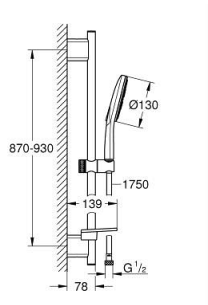

26 578 000 RAINSHOWER SMARTACTIVE 130 SET DUȘ CU 3 PULVERIZĂRI, CU BARĂ

DESCRIEREA PRODUSULUI

- Colour: cromat
- compus din:
 - pară de duș Rainshower SmartActive 130 (26 544)
 - maximum flow rate (at 3 bar): 12 l/min
 - shower rail 900 mm
 - cu suporturi metalice de perete
 - furtun de duș Silverflex 1.750 mm 1/2" x 1/2" (28 388 000)
 - polița GROHE EasyReach
 - pulverizare perfectă cu tehnologia GROHE DreamSpray
 - suprafață GROHE LongLife
 - GROHE FastFixation Plus distanță reglabilă între suporturile de fixare pentru adaptarea la găurile de foraj existente
 - GROHE TileFix adjustable depth on upper and lower bracket
 - sistem anti-calcar GROHE SpeedClean
 - Inner WaterGuide pentru o durabilitate crescută în utilizare
 - funcția TwistStop pentru prevenirea răsucirii furtunului
- compatibil cu boilere

26 578 000 RAINSHOWER SMARTACTIVE 130 SET DUȘ CU 3 PULVERIZĂRI, CU BARĂ

PIESE DE SCHIMB , martie 2018 – now

- 1: Suport pentru bară de duș (Spare part-nr. 48425000)
- 2: Piesă glisantă (Spare part-nr. 48424000)
- 3: Savonieră (Spare part-nr. 48426000)
- 4: Filtru impuritati (Spare part-nr. 0700200M)