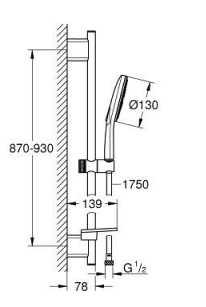

### DESCRIEREA PRODUSULUI

- Colour: cromat
- compus din:
  - pară de duș Rainshower SmartActive 130 (26 544)
  - maximum flow rate (at 3 bar): 12 l/min
  - shower rail 900 mm
  - cu suporturi metalice de perete
  - furtun de duș Silverflex 1.750 mm 1/2" x 1/2" (28 388 000)
  - polița GROHE EasyReach
  - pulverizare perfectă cu tehnologia GROHE DreamSpray
  - suprafață GROHE LongLife
  - GROHE FastFixation Plus distanță reglabilă între suporturile de fixare pentru adaptarea la găurile de foraj existente
  - GROHE TileFix adjustable depth on upper and lower bracket
  - sistem anti-calcar GROHE SpeedClean
  - Inner WaterGuide pentru o durabilitate crescută în utilizare
  - funcția TwistStop pentru prevenirea răsucirii furtunului
- compatibil cu boilere