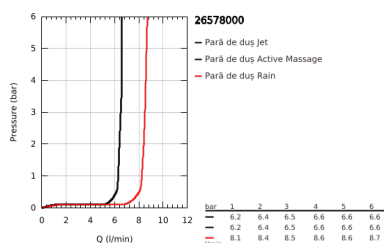

26 578 000 RAINSHOWER SMARTACTIVE 130 SET DUȘ CU 3 PULVERIZĂRI, CU BARĂ

DESCRIEREA PRODUSULUI

- Colour: cromat
- compus din:
 - pară de duș Rainshower SmartActive 130 (26 544)
 - maximum flow rate (at 3 bar): 12 l/min
 - shower rail 900 mm
 - cu suporturi metalice de perete
 - furtun de duș Silverflex 1.750 mm 1/2" x 1/2" (28 388 000)
 - polița GROHE EasyReach
 - pulverizare perfectă cu tehnologia GROHE DreamSpray
 - suprafață GROHE LongLife
 - GROHE FastFixation Plus distanță reglabilă între suporturile de fixare pentru adaptarea la găurile de foraj existente
 - GROHE TileFix adjustable depth on upper and lower bracket
 - sistem anti-calcar GROHE SpeedClean
 - Inner WaterGuide pentru o durabilitate crescută în utilizare
 - funcția TwistStop pentru prevenirea răsucirii furtunului
- compatibil cu boilere

26 578 000 RAINSHOWER SMARTACTIVE 130 SET DUȘ CU 3 PULVERIZĂRI, CU BARĂ

PIESE DE SCHIMB , martie 2018 – now

- 1: Suport pentru bară de duș (Spare part-nr. 48425000)
- 2: Piesă glisantă (Spare part-nr. 48424000)
- 3: Savonieră (Spare part-nr. 48426000)
- 4: Filtru impuritati (Spare part-nr. 0700200M)