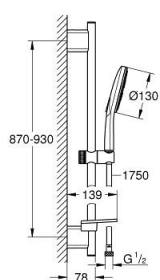

### DESCRIEREA PRODUSULUI

- Colour: moon white
- compus din:
- pară de duș Rainshower SmartActive 130 (26 544)
- spray plate moon white
- shower rail 900 mm
- cu suporturi metalice de perete
- furtun de duș Silverflex 1.750 mm 1/2" x 1/2" (28 388 000)
- polița GROHE EasyReach
- pulverizare perfectă cu tehnologia GROHE DreamSpray
- finisaj GROHE LongLife
- GROHE FastFixation Plus distanță reglabilă între suporturile de fixare pentru adaptarea la găurile de foraj existente
- GROHE TileFix adjustable depth on upper and lower bracket
- sistem anti-calcar GROHE SpeedClean
- Inner WaterGuide pentru o durabilitate crescută în utilizare
- funcția TwistStop pentru prevenirea răsucirii furtunului
- compatibil cu boilere