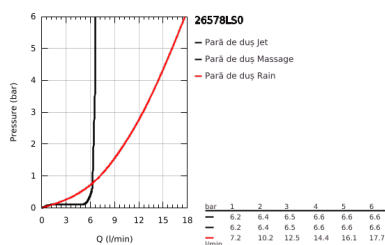

## 26 578 LS0 RAINSHOWER SMARTACTIVE 130 SET DUȘ CU 3 PULVERIZĂRI, CU BARĂ

### DESCRIEREA PRODUSULUI

- Colour: moon white
- compus din:
- pară de duș Rainshower SmartActive 130 (26 544)
- spray plate moon white
- shower rail 900 mm
- cu suporturi metalice de perete
- furtun de duș Silverflex 1.750 mm 1/2" x 1/2" (28 388 000)
- polița GROHE EasyReach
- pulverizare perfectă cu tehnologia GROHE DreamSpray
- finisaj GROHE LongLife
- GROHE FastFixation Plus distanță reglabilă între suporturile de fixare pentru adaptarea la găurile de foraj existente
- GROHE TileFix adjustable depth on upper and lower bracket
- sistem anti-calcar GROHE SpeedClean
- Inner WaterGuide pentru o durabilitate crescută în utilizare
- funcția TwistStop pentru prevenirea răsucirii furtunului
- compatibil cu boilere