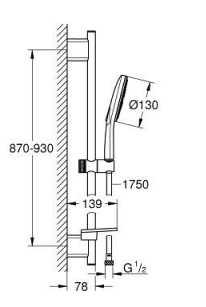

26 579 LS0 RAINSHOWER SMARTACTIVE 130 SET DUȘ CU 3 PULVERIZĂRI, CU BARĂ

DESCRIEREA PRODUSULUI

- Colour: moon white
- compus din:
- pară de duș Rainshower SmartActive 130 (26 574)
- maximum flow rate (at 3 bar): 8.5 l/min
- spray plate moon white
- shower rail 900 mm
- cu suporturi metalice de perete
- furtun de duș Silverflex 1.750 mm 1/2" x 1/2" (28 388 000)
- polița GROHE EasyReach
- GROHE EcoJoy tehnologie pentru reducerea consumului de apă
- pulverizare perfectă cu tehnologia GROHE DreamSpray
- finisaj GROHE LongLife
- GROHE FastFixation Plus distanță reglabilă între suporturile de fixare pentru adaptarea la găurile de foraj existente
- GROHE TileFix adjustable depth on upper and lower bracket
- sistem anti-calcar GROHE SpeedClean
- Inner WaterGuide pentru o durabilitate crescută în utilizare
- funcția TwistStop pentru prevenirea răsucirii furtunului
- compatibil cu boilere

26 579 LS0 RAINSHOWER SMARTACTIVE 130 SET DUȘ CU 3 PULVERIZĂRI, CU BARĂ

PIESE DE SCHIMB , martie 2018 – now

- 1: Suport pentru bară de duș (Spare part-nr. 48425000)
- 2: Piesă glisantă (Spare part-nr. 48424000)
- 3: Savonieră (Spare part-nr. 48426000)
- 4: Filtru impuritati (Spare part-nr. 0700200M)