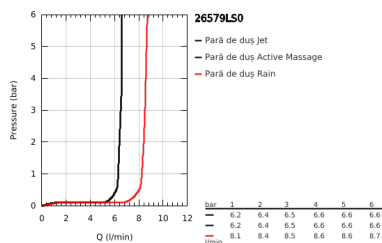

26 579 LS0 RAINSHOWER SMARTACTIVE 130 SET DUȘ CU 3 PULVERIZĂRI, CU BARĂ

DESCRIEREA PRODUSULUI

- Colour: moon white
- compus din:
- pară de duș Rainshower SmartActive 130 (26 574)
- maximum flow rate (at 3 bar): 8.5 l/min
- spray plate moon white
- shower rail 900 mm
- cu suporturi metalice de perete
- furtun de duș Silverflex 1.750 mm 1/2" x 1/2" (28 388 000)
- polița GROHE EasyReach
- GROHE EcoJoy tehnologie pentru reducerea consumului de apă
- pulverizare perfectă cu tehnologia GROHE DreamSpray
- finisaj GROHE LongLife
- GROHE FastFixation Plus distanță reglabilă între suporturile de fixare pentru adaptarea la găurile de foraj existente
- GROHE TileFix adjustable depth on upper and lower bracket
- sistem anti-calcar GROHE SpeedClean
- Inner WaterGuide pentru o durabilitate crescută în utilizare
- funcția TwistStop pentru prevenirea răsucirii furtunului
- compatibil cu boilere

26 579 LS0 RAINSHOWER SMARTACTIVE 130 SET DUȘ CU 3 PULVERIZĂRI, CU BARĂ

PIESE DE SCHIMB , martie 2018 – now

- 1: Suport pentru bară de duș (Spare part-nr. 48425000)
- 2: Piesă glisantă (Spare part-nr. 48424000)
- 3: Savonieră (Spare part-nr. 48426000)
- 4: Filtru impuritati (Spare part-nr. 0700200M)