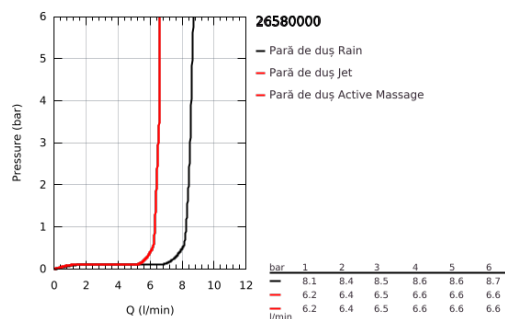

26 580 000 RAINSHOWER SMARTACTIVE 130 SET DUȘ CU 3 PULVERIZĂRI, CU SUPORT DE PERETE

DESCRIEREA PRODUSULUI

- Colour: cromat
- compus din:
- pară de duș Rainshower SmartActive 130 (26 574)
- maximum flow rate (at 3 bar): 8.5 l/min
- suport duș perete ajustabil (27 055)
- furtun de duș Silverflex 1.500 mm (28 364)
- GROHE EcoJoy tehnologie pentru reducerea consumului de apă
- pulverizare perfectă cu tehnologia GROHE DreamSpray
- suprafață GROHE LongLife
- sistem anti-calcar GROHE SpeedClean
- Inner WaterGuide pentru o durabilitate crescută în utilizare
- funcția TwistStop pentru prevenirea răsucirii furtunului
- compatibil cu boilere

26 580 000 **RAINSHOWER SMARTACTIVE 130 SET DUȘ CU 3 PULVERIZĂRI, CU SUPORT DE PERETE**

PIESE DE SCHIMB , martie 2018 – now

1: Filtru impuritati (Spare part-nr. 0700200M)