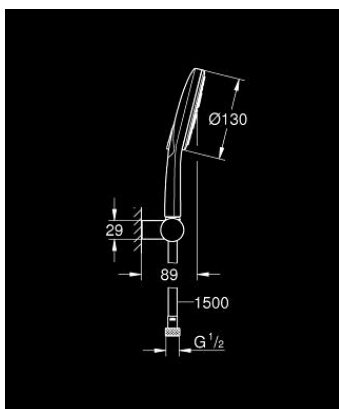

26 580 000 RAINSHOWER SMARTACTIVE 130 SET DUȘ CU 3 PULVERIZĂRI, CU SUPORT DE PERETE

DESCRIEREA PRODUSULUI

- Colour: cromat
- compus din:
- pară de duș Rainshower SmartActive 130 (26 574)
- maximum flow rate (at 3 bar): 8.5 l/min
- suport duș perete ajustabil (27 055)
- furtun de duș Silverflex 1.500 mm (28 364)
- GROHE EcoJoy tehnologie pentru reducerea consumului de apă
- pulverizare perfectă cu tehnologia GROHE DreamSpray
- suprafață GROHE LongLife
- sistem anti-calcar GROHE SpeedClean
- Inner WaterGuide pentru o durabilitate crescută în utilizare
- funcția TwistStop pentru prevenirea răsucirii furtunului
- compatibil cu boilere

26 580 000 **RAINSHOWER SMARTACTIVE 130 SET DUȘ CU 3 PULVERIZĂRI, CU SUPORT DE PERETE**

PIESE DE SCHIMB , martie 2018 – now

1: Filtru impuritati (Spare part-nr. 0700200M)