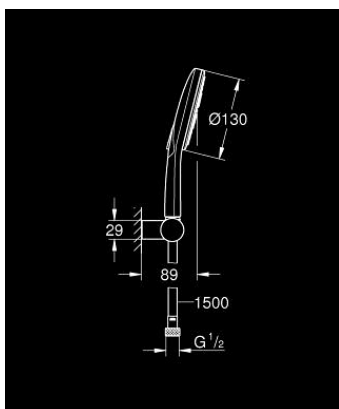

26 580 LS0 RAINSHOWER SMARTACTIVE 130 SET DUȘ CU 3 PULVERIZĂRI, CU SUPORT DE PERETE

DESCRIEREA PRODUSULUI

- Colour: moon white
- compus din:
 - pară de duș Rainshower SmartActive 130 (26 574)
 - maximum flow rate (at 3 bar): 8.5 l/min
 - suport duș perete ajustabil (27 055)
 - furtun de duș Silverflex 1.500 mm (28 364)
- GROHE EcoJoy tehnologie pentru reducerea consumului de apă
- pulverizare perfectă cu tehnologia GROHE DreamSpray
- finisaj GROHE LongLife
- sistem anti-calcar GROHE SpeedClean
- Inner WaterGuide pentru o durabilitate crescută în utilizare
- funcția TwistStop pentru prevenirea răsucirii furtunului
- compatibil cu boilere
- spray plate moon white

26 580 LS0 RAINSHOWER SMARTACTIVE 130 SET DUȘ CU 3 PULVERIZĂRI, CU SUPORT DE PERETE

PIESE DE SCHIMB , martie 2018 – now

1: Filtru impuritati (Spare part-nr. 0700200M)