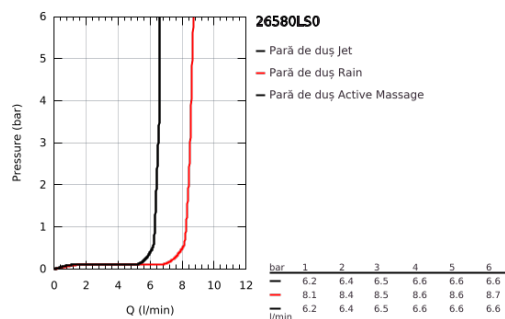

26 580 LS0 RAINSHOWER SMARTACTIVE 130 SET DUȘ CU 3 PULVERIZĂRI, CU SUPORT DE PERETE

DESCRIEREA PRODUSULUI

- Colour: moon white
- compus din:
 - pară de duș Rainshower SmartActive 130 (26 574)
 - maximum flow rate (at 3 bar): 8.5 l/min
 - suport duș perete ajustabil (27 055)
 - furtun de duș Silverflex 1.500 mm (28 364)
- GROHE EcoJoy tehnologie pentru reducerea consumului de apă
- pulverizare perfectă cu tehnologia GROHE DreamSpray
- finisaj GROHE LongLife
- sistem anti-calcar GROHE SpeedClean
- Inner WaterGuide pentru o durabilitate crescută în utilizare
- funcția TwistStop pentru prevenirea răsucirii furtunului
- compatibil cu boilere
- spray plate moon white

26 580 LS0 RAINSHOWER SMARTACTIVE 130 SET DUȘ CU 3 PULVERIZĂRI, CU SUPORT DE PERETE

PIESE DE SCHIMB , martie 2018 – now

1: Filtru impuritati (Spare part-nr. 0700200M)