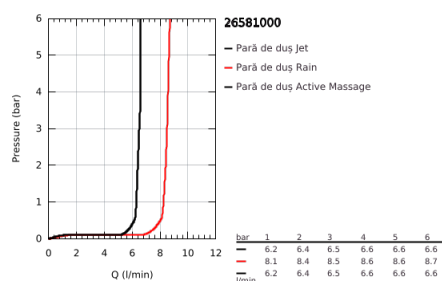

26 581 000 RAINSHOWER SMARTACTIVE 130 SET DUȘ CU 3 PULVERIZĂRI, CU SUPORT DE PERETE

DESCRIEREA PRODUSULUI

- Colour: cromat
- compus din:
- pară de duș Rainshower SmartActive 130 (26 574)
- maximum flow rate (at 3 bar): 8.5 l/min
- suport de perete pentru duș (27 056)
- furtun de duș Silverflex 1.500 mm (28 364)
- GROHE EcoJoy tehnologie pentru reducerea consumului de apă
- pulverizare perfectă cu tehnologia GROHE DreamSpray
- suprafață GROHE LongLife
- sistem anti-calcar GROHE SpeedClean
- Inner WaterGuide pentru o durabilitate crescută în utilizare
- funcția TwistStop pentru prevenirea răsucirii furtunului
- compatibil cu boilere

26 581 000 **RAINSHOWER SMARTACTIVE 130 SET DUȘ CU 3 PULVERIZĂRI, CU SUPORT DE PERETE**

PIESE DE SCHIMB , martie 2018 – now

1: Filtru impuritati (Spare part-nr. 0700200M)