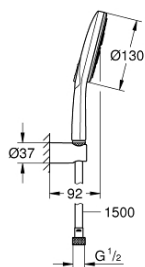

26 581 000 RAINSHOWER SMARTACTIVE 130 SET DUȘ CU 3 PULVERIZĂRI, CU SUPORT DE PERETE

DESCRIEREA PRODUSULUI

- Colour: cromat
- compus din:
- pară de duș Rainshower SmartActive 130 (26 574)
- maximum flow rate (at 3 bar): 8.5 l/min
- suport de perete pentru duș (27 056)
- furtun de duș Silverflex 1.500 mm (28 364)
- GROHE EcoJoy tehnologie pentru reducerea consumului de apă
- pulverizare perfectă cu tehnologia GROHE DreamSpray
- suprafață GROHE LongLife
- sistem anti-calcar GROHE SpeedClean
- Inner WaterGuide pentru o durabilitate crescută în utilizare
- funcția TwistStop pentru prevenirea răsucirii furtunului
- compatibil cu boilere

26 581 000 **RAINSHOWER SMARTACTIVE 130 SET DUȘ CU 3 PULVERIZĂRI, CU SUPORT DE PERETE**

PIESE DE SCHIMB , martie 2018 – now

1: Filtru impuritati (Spare part-nr. 0700200M)