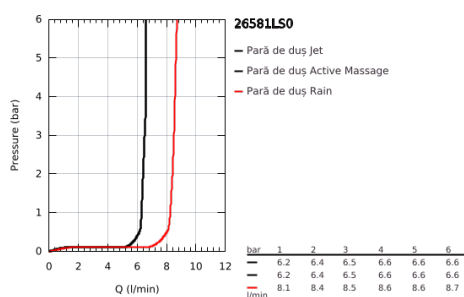

26 581 LS0 RAINSHOWER SMARTACTIVE 130 SET DUȘ CU 3 PULVERIZĂRI, CU SUPORT DE PERETE

DESCRIEREA PRODUSULUI

- Colour: moon white
- compus din:
- pară de duș Rainshower SmartActive 130 (26 574)
- maximum flow rate (at 3 bar): 8.5 l/min
- spray plate moon white
- suport de perete pentru duș (27 056)
- furtun de duș Silverflex 1.500 mm (28 364)
- GROHE EcoJoy tehnologie pentru reducerea consumului de apă
- pulverizare perfectă cu tehnologia GROHE DreamSpray
- finisaj GROHE LongLife
- sistem anti-calcar GROHE SpeedClean
- Inner WaterGuide pentru o durabilitate crescută în utilizare
- funcția TwistStop pentru prevenirea răsucirii furtunului
- compatibil cu boilere

26 581 LS0 RAINSHOWER SMARTACTIVE 130 SET DUȘ CU 3 PULVERIZĂRI, CU SUPORT DE PERETE

PIESE DE SCHIMB , martie 2018 – now

1: Filtru impuritati (Spare part-nr. 0700200M)