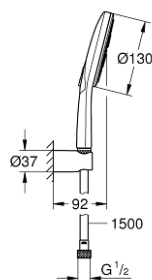

26 581 LS0 RAINSHOWER SMARTACTIVE 130 SET DUȘ CU 3 PULVERIZĂRI, CU SUPORT DE PERETE

DESCRIEREA PRODUSULUI

- Colour: moon white
- compus din:
- pară de duș Rainshower SmartActive 130 (26 574)
- maximum flow rate (at 3 bar): 8.5 l/min
- spray plate moon white
- suport de perete pentru duș (27 056)
- furtun de duș Silverflex 1.500 mm (28 364)
- GROHE EcoJoy tehnologie pentru reducerea consumului de apă
- pulverizare perfectă cu tehnologia GROHE DreamSpray
- finisaj GROHE LongLife
- sistem anti-calcar GROHE SpeedClean
- Inner WaterGuide pentru o durabilitate crescută în utilizare
- funcția TwistStop pentru prevenirea răsucirii furtunului
- compatibil cu boilere

26 581 LS0 RAINSHOWER SMARTACTIVE 130 SET DUȘ CU 3 PULVERIZĂRI, CU SUPORT DE PERETE

PIESE DE SCHIMB , martie 2018 – now

1: Filtru impuritati (Spare part-nr. 0700200M)