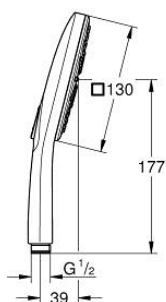

### DESCRIEREA PRODUSULUI

- Colour: cromat
- spray plate in corresponding colour
- spray patterns: Rain, Jet, ActiveMassage
- maximum flow rate (at 3 bar): 8.5 l/min
- GROHE EcoJoy tehnologie pentru reducerea consumului de apă
- pulverizare perfectă cu tehnologia GROHE DreamSpray
- GROHE SmartTip showering spray selection via push of a ring
- suprafață GROHE LongLife
- sistem anti-calcar GROHE SpeedClean
- Inner WaterGuide pentru o durabilitate crescută în utilizare
- sistem universal de montare compatibil cu furtunurile de duș standard
- compatibil cu boilere