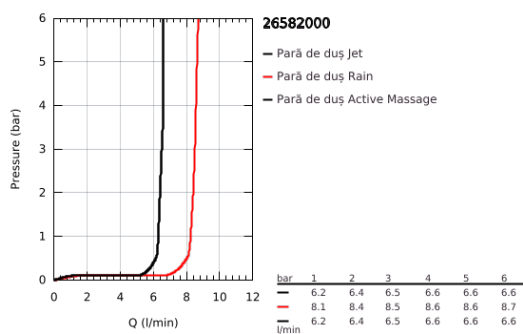

26 582 000 RAINSHOWER SMARTACTIVE 130 CUBE PARĂ DE DUȘ CU 3 PULVERIZĂRI

DESCRIEREA PRODUSULUI

- Colour: cromat
- spray plate in corresponding colour
- spray patterns: Rain, Jet, ActiveMassage
- maximum flow rate (at 3 bar): 8.5 l/min
- pulverizare perfectă cu tehnologia GROHE DreamSpray
- GROHE SmartTip showering spray selection via push of a ring
- suprafață GROHE LongLife
- sistem anti-calcar GROHE SpeedClean
- Inner WaterGuide pentru o durabilitate crescută în utilizare
- sistem universal de montare compatibil cu furtunurile de duș standard
- compatibil cu boilere

26 582 000 **RAINSHOWER SMARTACTIVE 130 CUBE PARĂ DE DUȘ CU 3 PULVERIZĂRI**

PIESE DE SCHIMB , martie 2018 – now

1: Filtru impuritati (Spare part-nr. 0700200M)