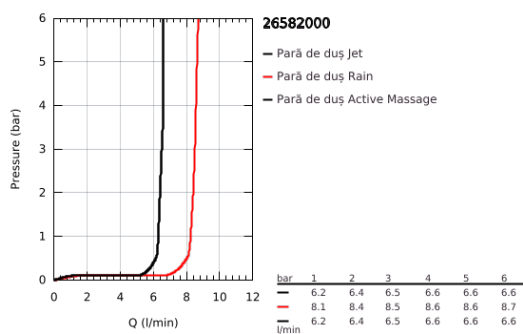

## 26 582 000 RAINSHOWER SMARTACTIVE 130 CUBE PARĂ DE DUȘ CU 3 PULVERIZĂRI

### DESCRIEREA PRODUSULUI

- Colour: cromat
- spray plate in corresponding colour
- spray patterns: Rain, Jet, ActiveMassage
- maximum flow rate (at 3 bar): 8.5 l/min
- GROHE EcoJoy tehnologie pentru reducerea consumului de apă
- pulverizare perfectă cu tehnologia GROHE DreamSpray
- GROHE SmartTip showering spray selection via push of a ring
- suprafață GROHE LongLife
- sistem anti-calcar GROHE SpeedClean
- Inner WaterGuide pentru o durabilitate crescută în utilizare
- sistem universal de montare compatibil cu furtunurile de duș standard
- compatibil cu boilere