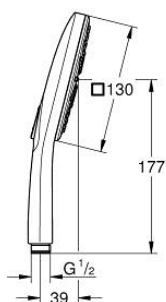

26 582 000 RAINSHOWER SMARTACTIVE 130 CUBE PARĂ DE DUȘ CU 3 PULVERIZĂRI

DESCRIEREA PRODUSULUI

- Colour: cromat
- spray plate in corresponding colour
- spray patterns: Rain, Jet, ActiveMassage
- maximum flow rate (at 3 bar): 8.5 l/min
- pulverizare perfectă cu tehnologia GROHE DreamSpray
- GROHE SmartTip showering spray selection via push of a ring
- suprafață GROHE LongLife
- sistem anti-calcar GROHE SpeedClean
- Inner WaterGuide pentru o durabilitate crescută în utilizare
- sistem universal de montare compatibil cu furtunurile de duș standard
- compatibil cu boilere

26 582 000 **RAINSHOWER SMARTACTIVE 130 CUBE PARĂ DE DUȘ CU 3 PULVERIZĂRI**

PIESE DE SCHIMB , martie 2018 – now

1: Filtru impuritati (Spare part-nr. 0700200M)