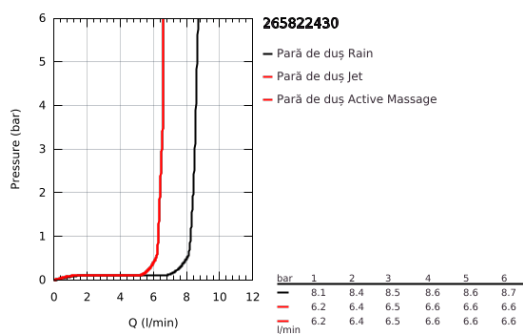

26 582 243 0 RAINSHOWER SMARTACTIVE 130 CUBE PARĂ DE DUȘ CU 3 PULVERIZĂRI

DESCRIEREA PRODUSULUI

- Colour: matte black
- spray plate in corresponding colour
- spray patterns: Rain, Jet, ActiveMassage
- maximum flow rate (at 3 bar): 8.5 l/min
- pulverizare perfectă cu tehnologia GROHE DreamSpray
- GROHE SmartTip showering spray selection via push of a ring
- sistem anti-calcar GROHE SpeedClean
- Inner WaterGuide pentru o durabilitate crescută în utilizare
- sistem universal de montare compatibil cu furtunurile de duș standard
- compatibil cu boilere

26 582 243 0 **RAINSHOWER SMARTACTIVE 130 CUBE PARĂ DE DUȘ CU 3 PULVERIZĂRI**

PIESE DE SCHIMB , mai 2024 – now

1: Filtru impuritati (Spare part-nr. 0700200M)