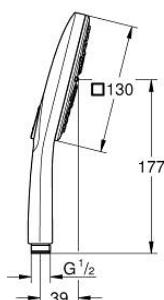

26 582 A00 RAINSHOWER SMARTACTIVE 130 CUBE PARĂ DE DUȘ CU 3 PULVERIZĂRI

DESCRIEREA PRODUSULUI

- Colour: hard graphite
- spray plate in corresponding colour
- spray patterns: Rain, Jet, ActiveMassage
- maximum flow rate (at 3 bar): 8.5 l/min
- GROHE EcoJoy tehnologie pentru reducerea consumului de apă
- pulverizare perfectă cu tehnologia GROHE DreamSpray
- GROHE SmartTip showering spray selection via push of a ring
- finisaj GROHE LongLife
- sistem anti-calcar GROHE SpeedClean
- Inner WaterGuide pentru o durabilitate crescută în utilizare
- sistem universal de montare compatibil cu furtunurile de duș standard
- compatibil cu boilere
- presiunea minimă recomandată 1.0 bar

26 582 A00 **RAINSHOWER SMARTACTIVE 130 CUBE PARĂ DE DUȘ CU 3 PULVERIZĂRI**

PIESE DE SCHIMB , septembrie 2018 – now

1: Filtru impuritati (Spare part-nr. 0700200M)