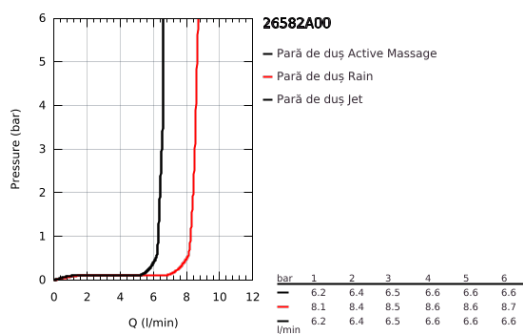

26 582 A00 RAINSHOWER SMARTACTIVE 130 CUBE PARĂ DE DUȘ CU 3 PULVERIZĂRI

DESCRIEREA PRODUSULUI

- Colour: hard graphite
- spray plate in corresponding colour
- spray patterns: Rain, Jet, ActiveMassage
- maximum flow rate (at 3 bar): 8.5 l/min
- GROHE EcoJoy tehnologie pentru reducerea consumului de apă
- pulverizare perfectă cu tehnologia GROHE DreamSpray
- GROHE SmartTip showering spray selection via push of a ring
- finisaj GROHE LongLife
- sistem anti-calcar GROHE SpeedClean
- Inner WaterGuide pentru o durabilitate crescută în utilizare
- sistem universal de montare compatibil cu furtunurile de duș standard
- compatibil cu boilere
- presiunea minimă recomandată 1.0 bar

26 582 A00 **RAINSHOWER SMARTACTIVE 130 CUBE PARĂ DE DUȘ CU 3 PULVERIZĂRI**

PIESE DE SCHIMB , septembrie 2018 – now

1: Filtru impuritati (Spare part-nr. 0700200M)