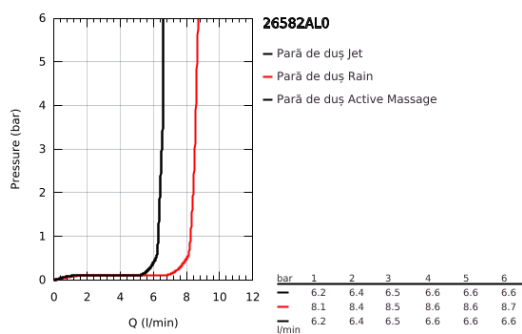

## 26 582 AL0 RAINSHOWER SMARTACTIVE 130 CUBE PARĂ DE DUȘ CU 3 PULVERIZĂRI

### DESCRIEREA PRODUSULUI

- Colour: brushed hard graphite
- spray plate in corresponding colour
- spray patterns: Rain, Jet, ActiveMassage
- maximum flow rate (at 3 bar): 8.5 l/min
- GROHE EcoJoy tehnologie pentru reducerea consumului de apă
- pulverizare perfectă cu tehnologia GROHE DreamSpray
- GROHE SmartTip showering spray selection via push of a ring
- finisaj GROHE LongLife
- sistem anti-calcar GROHE SpeedClean
- Inner WaterGuide pentru o durabilitate crescută în utilizare
- sistem universal de montare compatibil cu furtunurile de duș standard
- compatibil cu boilere
- presiunea minimă recomandată 1.0 bar

26 582 AL0 **RAINSHOWER SMARTACTIVE 130 CUBE PARĂ DE DUȘ CU 3 PULVERIZĂRI**

**PIESE DE SCHIMB** , septembrie 2018 – now

1: Filtru impuritati (Spare part-nr. 0700200M)