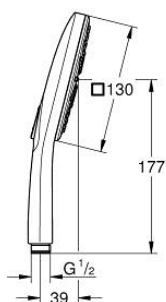

### DESCRIEREA PRODUSULUI

- Colour: warm sunset
- spray plate in corresponding colour
- spray patterns: Rain, Jet, ActiveMassage
- maximum flow rate (at 3 bar): 8.5 l/min
- pulverizare perfectă cu tehnologia GROHE DreamSpray
- GROHE SmartTip showering spray selection via push of a ring
- finisaj GROHE LongLife
- sistem anti-calcar GROHE SpeedClean
- Inner WaterGuide pentru o durabilitate crescută în utilizare
- sistem universal de montare compatibil cu furtunurile de duș standard
- compatibil cu boilere
- presiunea minimă recomandată 1.0 bar