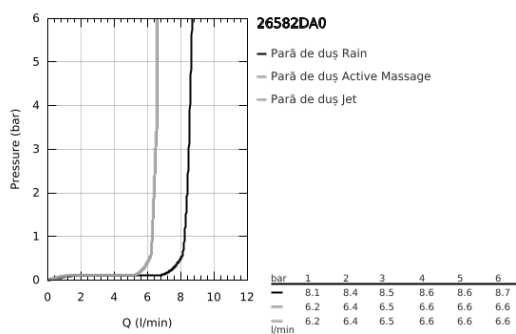

## 26 582 DA0 RAINSHOWER SMARTACTIVE 130 CUBE PARĂ DE DUȘ CU 3 PULVERIZĂRI

### DESCRIEREA PRODUSULUI

- Colour: warm sunset
- spray plate in corresponding colour
- spray patterns: Rain, Jet, ActiveMassage
- maximum flow rate (at 3 bar): 8.5 l/min
- pulverizare perfectă cu tehnologia GROHE DreamSpray
- GROHE SmartTip showering spray selection via push of a ring
- finisaj GROHE LongLife
- sistem anti-calcar GROHE SpeedClean
- Inner WaterGuide pentru o durabilitate crescută în utilizare
- sistem universal de montare compatibil cu furtunurile de duș standard
- compatibil cu boilere
- presiunea minimă recomandată 1.0 bar

26 582 DA0 **RAINSHOWER SMARTACTIVE 130 CUBE PARĂ DE DUȘ CU 3 PULVERIZĂRI**

**PIESE DE SCHIMB** , septembrie 2018 – now

1: Filtru impuritati (Spare part-nr. 0700200M)