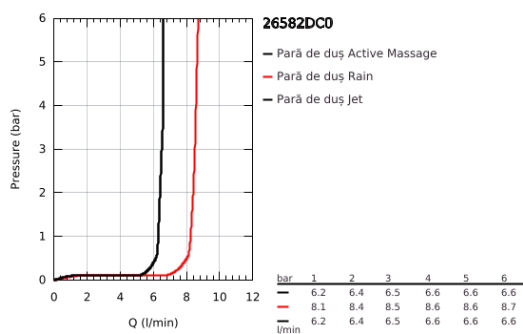

26 582 DC0 RAINSHOWER SMARTACTIVE 130 CUBE PARĂ DE DUȘ CU 3 PULVERIZĂRI

DESCRIEREA PRODUSULUI

- Colour: supersteel
- spray plate in corresponding colour
- spray patterns: Rain, Jet, ActiveMassage
- maximum flow rate (at 3 bar): 8.5 l/min
- pulverizare perfectă cu tehnologia GROHE DreamSpray
- GROHE SmartTip showering spray selection via push of a ring
- finisaj GROHE LongLife
- sistem anti-calcar GROHE SpeedClean
- Inner WaterGuide pentru o durabilitate crescută în utilizare
- sistem universal de montare compatibil cu furtunurile de duș standard
- compatibil cu boilere

26 582 DC0 RAINSHOWER SMARTACTIVE 130 CUBE PARĂ DE DUȘ CU 3 PULVERIZĂRI

PIESE DE SCHIMB , iulie 2018 – now

1: Filtru impuritati (Spare part-nr. 0700200M)