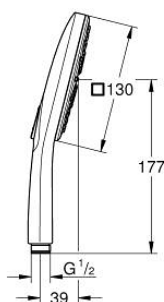

26 582 DC0 RAINSHOWER SMARTACTIVE 130 CUBE PARĂ DE DUȘ CU 3 PULVERIZĂRI

DESCRIEREA PRODUSULUI

- Colour: supersteel
- spray plate in corresponding colour
- spray patterns: Rain, Jet, ActiveMassage
- maximum flow rate (at 3 bar): 8.5 l/min
- pulverizare perfectă cu tehnologia GROHE DreamSpray
- GROHE SmartTip showering spray selection via push of a ring
- finisaj GROHE LongLife
- sistem anti-calcar GROHE SpeedClean
- Inner WaterGuide pentru o durabilitate crescută în utilizare
- sistem universal de montare compatibil cu furtunurile de duș standard
- compatibil cu boilere

26 582 DC0 RAINSHOWER SMARTACTIVE 130 CUBE PARĂ DE DUȘ CU 3 PULVERIZĂRI

PIESE DE SCHIMB , iulie 2018 – now

1: Filtru impuritati (Spare part-nr. 0700200M)