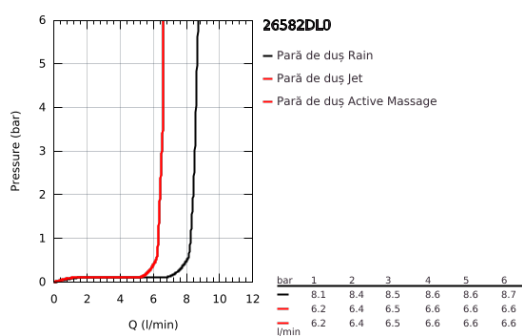

26 582 DL0 RAINSHOWER SMARTACTIVE 130 CUBE PARĂ DE DUȘ CU 3 PULVERIZĂRI

DESCRIEREA PRODUSULUI

- Colour: brushed warm sunset
- spray plate in corresponding colour
- spray patterns: Rain, Jet, ActiveMassage
- maximum flow rate (at 3 bar): 8.5 l/min
- GROHE EcoJoy tehnologie pentru reducerea consumului de apă
- pulverizare perfectă cu tehnologia GROHE DreamSpray
- GROHE SmartTip showering spray selection via push of a ring
- finisaj GROHE LongLife
- sistem anti-calcar GROHE SpeedClean
- Inner WaterGuide pentru o durabilitate crescută în utilizare
- sistem universal de montare compatibil cu furtunurile de duș standard
- compatibil cu boilere
- presiunea minimă recomandată 1.0 bar

26 582 DL0 RAINSHOWER SMARTACTIVE 130 CUBE PARĂ DE DUȘ CU 3 PULVERIZĂRI

PIESE DE SCHIMB , septembrie 2018 – now

1: Filtru impuritati (Spare part-nr. 0700200M)