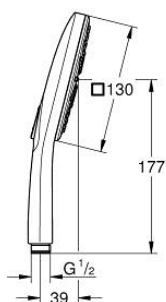

26 582 GL0 RAINSHOWER SMARTACTIVE 130 CUBE PARĂ DE DUȘ CU 3 PULVERIZĂRI

DESCRIEREA PRODUSULUI

- Colour: cool sunrise
- spray plate in corresponding colour
- spray patterns: Rain, Jet, ActiveMassage
- maximum flow rate (at 3 bar): 8.5 l/min
- pulverizare perfectă cu tehnologia GROHE DreamSpray
- GROHE SmartTip showering spray selection via push of a ring
- finisaj GROHE LongLife
- sistem anti-calcar GROHE SpeedClean
- Inner WaterGuide pentru o durabilitate crescută în utilizare
- sistem universal de montare compatibil cu furtunurile de duș standard
- compatibil cu boilere
- presiunea minimă recomandată 1.0 bar

26 582 GL0 RAINSHOWER SMARTACTIVE 130 CUBE PARĂ DE DUȘ CU 3 PULVERIZĂRI

PIESE DE SCHIMB , septembrie 2018 – now

1: Filtru impuritati (Spare part-nr. 0700200M)