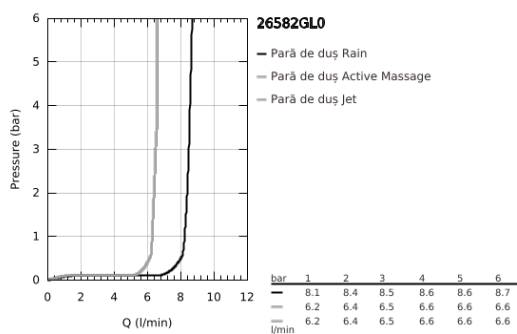

26 582 GL0 RAINSHOWER SMARTACTIVE 130 CUBE PARĂ DE DUȘ CU 3 PULVERIZĂRI

DESCRIEREA PRODUSULUI

- Colour: cool sunrise
- spray plate in corresponding colour
- spray patterns: Rain, Jet, ActiveMassage
- maximum flow rate (at 3 bar): 8.5 l/min
- pulverizare perfectă cu tehnologia GROHE DreamSpray
- GROHE SmartTip showering spray selection via push of a ring
- finisaj GROHE LongLife
- sistem anti-calcar GROHE SpeedClean
- Inner WaterGuide pentru o durabilitate crescută în utilizare
- sistem universal de montare compatibil cu furtunurile de duș standard
- compatibil cu boilere
- presiunea minimă recomandată 1.0 bar

26 582 GL0 RAINSHOWER SMARTACTIVE 130 CUBE PARĂ DE DUȘ CU 3 PULVERIZĂRI

PIESE DE SCHIMB , septembrie 2018 – now

1: Filtru impuritati (Spare part-nr. 0700200M)