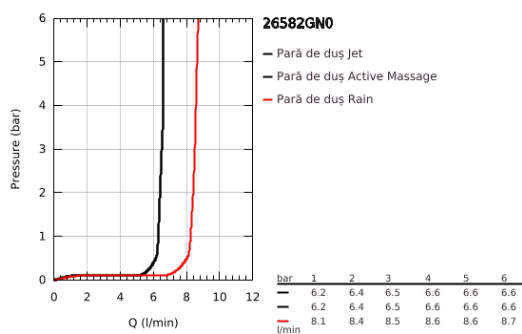

## 26 582 GN0 RAINSHOWER SMARTACTIVE 130 CUBE PARĂ DE DUȘ CU 3 PULVERIZĂRI

### DESCRIEREA PRODUSULUI

- Colour: brushed cool sunrise
- spray plate in corresponding colour
- spray patterns: Rain, Jet, ActiveMassage
- maximum flow rate (at 3 bar): 8.5 l/min
- GROHE EcoJoy tehnologie pentru reducerea consumului de apă
- pulverizare perfectă cu tehnologia GROHE DreamSpray
- GROHE SmartTip showering spray selection via push of a ring
- finisaj GROHE LongLife
- sistem anti-calcar GROHE SpeedClean
- Inner WaterGuide pentru o durabilitate crescută în utilizare
- sistem universal de montare compatibil cu furtunurile de duș standard
- compatibil cu boilere
- presiunea minimă recomandată 1.0 bar

26 582 GN0 **RAINSHOWER SMARTACTIVE 130 CUBE PARĂ DE DUȘ CU 3 PULVERIZĂRI**

**PIESE DE SCHIMB** , septembrie 2018 – now

1: Filtru impuritati (Spare part-nr. 0700200M)