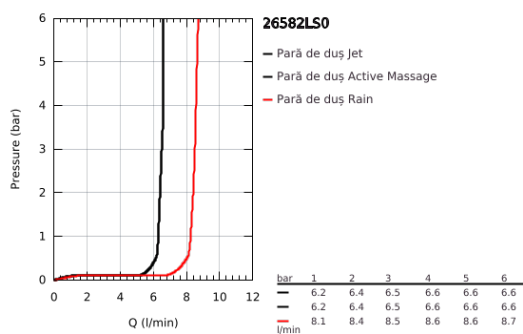

## 26 582 LS0 RAINSHOWER SMARTACTIVE 130 CUBE PARĂ DE DUȘ CU 3 PULVERIZĂRI

### DESCRIEREA PRODUSULUI

- Colour: moon white
- spray plate moon white
- spray patterns: Rain, Jet, ActiveMassage
- maximum flow rate (at 3 bar): 8.5 l/min
- GROHE EcoJoy tehnologie pentru reducerea consumului de apă
- pulverizare perfectă cu tehnologia GROHE DreamSpray
- GROHE SmartTip showering spray selection via push of a ring
- finisaj GROHE LongLife
- sistem anti-calcar GROHE SpeedClean
- Inner WaterGuide pentru o durabilitate crescută în utilizare
- sistem universal de montare compatibil cu furtunurile de duș standard
- compatibil cu boilere

## 26 582 LS0 RAINSHOWER SMARTACTIVE 130 CUBE PARĂ DE DUȘ CU 3 PULVERIZĂRI

**PIESE DE SCHIMB** , martie 2018 – now

1: Filtru impuritati (Spare part-nr. 0700200M)