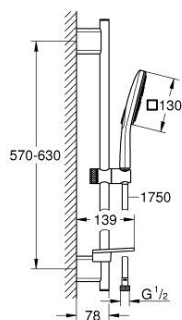

26 583 000 RAINSHOWER SMARTACTIVE 130 CUBE SET DUȘ CU 3 PULVERIZĂRI, CU BARĂ

DESCRIEREA PRODUSULUI

- Colour: cromat
- compus din:
- Rainshower SmartActive 130 Cube hand shower 3 sprays (26 550)
- maximum flow rate (at 3 bar): 12 l/min
- shower rail 600 mm
- cu suporturi metalice de perete
- furtun de duș Silverflex 1.750 mm 1/2" x 1/2" (28 388 000)
- poliță GROHE EasyReach
- pulverizare perfectă cu tehnologia GROHE DreamSpray
- suprafață GROHE LongLife
- GROHE FastFixation Plus distanță reglabilă între suporturile de fixare pentru adaptarea la găurile de foraj existente
- GROHE TileFix adjustable depth on upper and lower bracket
- sistem anti-calcar GROHE SpeedClean
- Inner WaterGuide pentru o durabilitate crescută în utilizare
- funcția TwistStop pentru prevenirea răsucirii furtunului
- compatibil cu boilere

26 583 000 RAINSHOWER SMARTACTIVE 130 CUBE SET DUȘ CU 3 PULVERIZĂRI, CU BARĂ

PIESE DE SCHIMB , martie 2018 – now

1: Suport pentru bară de duș (Spare part-nr. 48425000)

2: Piesă glisantă (Spare part-nr. 48424000)

3: Savonieră (Spare part-nr. 48426000)

4: Filtru impuritati (Spare part-nr. 0700200M)