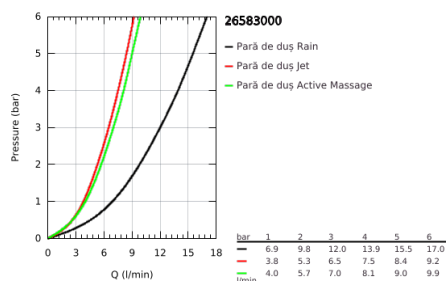

## 26 583 000 RAINSHOWER SMARTACTIVE 130 CUBE SET DUȘ CU 3 PULVERIZĂRI, CU BARĂ

### DESCRIEREA PRODUSULUI

- Colour: cromat
- compus din:
  - Rainshower SmartActive 130 Cube hand shower 3 sprays (26 550)
  - maximum flow rate (at 3 bar): 12 l/min
  - shower rail 600 mm
  - cu suporturi metalice de perete
  - furtun de duș Silverflex 1.750 mm 1/2" x 1/2" (28 388 000)
  - polița GROHE EasyReach
  - pulverizare perfectă cu tehnologia GROHE DreamSpray
  - suprafață GROHE LongLife
  - FastFixation Plus distanță reglabilă între suporturile de fixare pentru adaptarea la găurile de foraj existente
  - GROHE TileFix adjustable depth on upper and lower bracket
  - sistem anti-calcar GROHE SpeedClean
  - Inner WaterGuide pentru o durabilitate crescută în utilizare
  - funcția TwistStop pentru prevenirea răsucirii furtunului
  - compatibil cu boilere