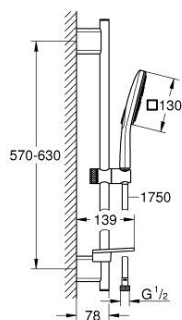

### DESCRIEREA PRODUSULUI

- Colour: cromat
- compus din:
  - Rainshower SmartActive 130 Cube hand shower 3 sprays (26 550)
  - maximum flow rate (at 3 bar): 12 l/min
  - shower rail 600 mm
  - cu suporturi metalice de perete
  - furtun de duș Silverflex 1.750 mm 1/2" x 1/2" (28 388 000)
  - polița GROHE EasyReach
  - pulverizare perfectă cu tehnologia GROHE DreamSpray
  - suprafață GROHE LongLife
  - FastFixation Plus distanță reglabilă între suporturile de fixare pentru adaptarea la găurile de foraj existente
  - GROHE TileFix adjustable depth on upper and lower bracket
  - sistem anti-calcar GROHE SpeedClean
  - Inner WaterGuide pentru o durabilitate crescută în utilizare
  - funcția TwistStop pentru prevenirea răsucirii furtunului
  - compatibil cu boilere