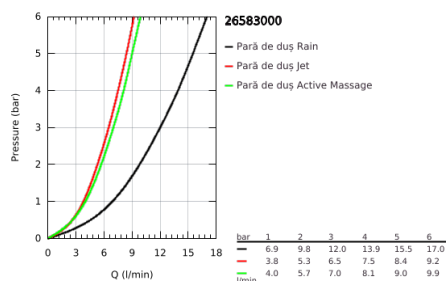

26 583 000 RAINSHOWER SMARTACTIVE 130 CUBE SET DUȘ CU 3 PULVERIZĂRI, CU BARĂ

DESCRIEREA PRODUSULUI

- Colour: cromat
- compus din:
- Rainshower SmartActive 130 Cube hand shower 3 sprays (26 550)
- maximum flow rate (at 3 bar): 12 l/min
- shower rail 600 mm
- cu suporturi metalice de perete
- furtun de duș Silverflex 1.750 mm 1/2" x 1/2" (28 388 000)
- poliță GROHE EasyReach
- pulverizare perfectă cu tehnologia GROHE DreamSpray
- suprafață GROHE LongLife
- GROHE FastFixation Plus distanță reglabilă între suporturile de fixare pentru adaptarea la găurile de foraj existente
- GROHE TileFix adjustable depth on upper and lower bracket
- sistem anti-calcar GROHE SpeedClean
- Inner WaterGuide pentru o durabilitate crescută în utilizare
- funcția TwistStop pentru prevenirea răsucirii furtunului
- compatibil cu boilere