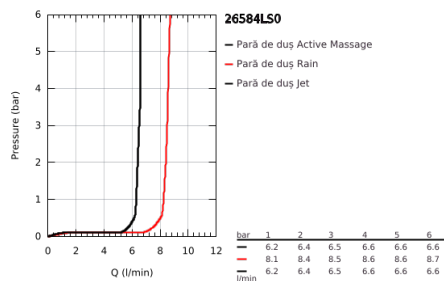

26 584 LS0 RAINSHOWER SMARTACTIVE 130 CUBE SET DUȘ CU 3 PULVERIZĂRI, CU BARĂ

DESCRIEREA PRODUSULUI

- Colour: moon white
- compus din:
 - hand shower Rainshower SmartActive 130 Cube (26 582)
 - maximum flow rate (at 3 bar): 8.5 l/min
 - spray plate moon white
 - shower rail 600 mm
 - cu suporturi metalice de perete
 - furtun de duș Silverflex 1.750 mm 1/2" x 1/2" (28 388 000)
 - polița GROHE EasyReach
 - GROHE EcoJoy tehnologie pentru reducerea consumului de apă
 - pulverizare perfectă cu tehnologia GROHE DreamSpray
 - finisaj GROHE LongLife
 - GROHE FastFixation Plus distanță reglabilă între suporturile de fixare pentru adaptarea la găurile de foraj existente
 - GROHE TileFix adjustable depth on upper and lower bracket
 - sistem anti-calcar GROHE SpeedClean
 - Inner WaterGuide pentru o durabilitate crescută în utilizare
 - funcția TwistStop pentru prevenirea răsucirii furtunului
- compatibil cu boilere

26 584 LS0 RAINSHOWER SMARTACTIVE 130 CUBE SET DUȘ CU 3 PULVERIZĂRI, CU BARĂ

PIESE DE SCHIMB , martie 2018 – now

1: Suport pentru bară de duș (Spare part-nr. 48425000)

2: Piesă glisantă (Spare part-nr. 48424000)