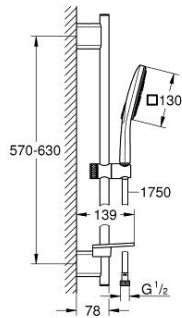

26 584 LS0 RAINSHOWER SMARTACTIVE 130 CUBE SET DUȘ CU 3 PULVERIZĂRI, CU BARĂ

DESCRIEREA PRODUSULUI

- Colour: moon white
- compus din:
 - hand shower Rainshower SmartActive 130 Cube (26 582)
 - maximum flow rate (at 3 bar): 8.5 l/min
 - spray plate moon white
 - shower rail 600 mm
 - cu suporturi metalice de perete
 - furtun de duș Silverflex 1.750 mm 1/2" x 1/2" (28 388 000)
 - polița GROHE EasyReach
 - GROHE EcoJoy tehnologie pentru reducerea consumului de apă
 - pulverizare perfectă cu tehnologia GROHE DreamSpray
 - finisaj GROHE LongLife
 - GROHE FastFixation Plus distanță reglabilă între suporturile de fixare pentru adaptarea la găurile de foraj existente
 - GROHE TileFix adjustable depth on upper and lower bracket
 - sistem anti-calcar GROHE SpeedClean
 - Inner WaterGuide pentru o durabilitate crescută în utilizare
 - funcția TwistStop pentru prevenirea răsucirii furtunului
- compatibil cu boilere

26 584 LS0 RAINSHOWER SMARTACTIVE 130 CUBE SET DUȘ CU 3 PULVERIZĂRI, CU BARĂ

PIESE DE SCHIMB , martie 2018 – now

1: Suport pentru bară de duș (Spare part-nr. 48425000)

2: Piesă glisantă (Spare part-nr. 48424000)

3: Savonieră (Spare part-nr. 48426000)

4: Filtru impuritati (Spare part-nr. 0700200M)