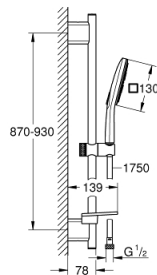

26 586 000 RAINSHOWER SMARTACTIVE 130 CUBE SET DUȘ CU 3 PULVERIZĂRI, CU BARĂ

DESCRIEREA PRODUSULUI

- Colour: cromat
- compus din:
 - Rainshower SmartActive 130 Cube hand shower 3 sprays (26 550)
 - maximum flow rate (at 3 bar): 12 l/min
 - shower rail 900 mm
 - cu suporturi metalice de perete
 - furtun de duș Silverflex 1.750 mm 1/2" x 1/2" (28 388 000)
 - polița GROHE EasyReach
 - pulverizare perfectă cu tehnologia GROHE DreamSpray
 - suprafață GROHE LongLife
 - FastFixation Plus distanță reglabilă între suporturile de fixare pentru adaptarea la găurile de foraj existente
 - GROHE TileFix adjustable depth on upper and lower bracket
 - sistem anti-calcar GROHE SpeedClean
 - Inner WaterGuide pentru o durabilitate crescută în utilizare
 - funcția TwistStop pentru prevenirea răsucirii furtunului
 - compatibil cu boilere

26 586 000 RAINSHOWER SMARTACTIVE 130 CUBE SET DUȘ CU 3 PULVERIZĂRI, CU BARĂ

PIESE DE SCHIMB , martie 2018 – now

1: Suport pentru bară de duș (Spare part-nr. 48425000)

2: Piesă glisantă (Spare part-nr. 48424000)

3: Savonieră (Spare part-nr. 48426000)

4: Filtru impuritati (Spare part-nr. 0700200M)