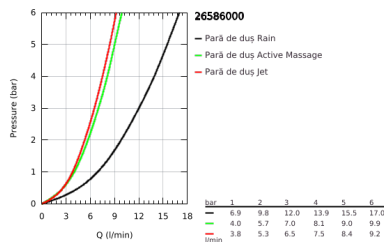

26 586 000 RAINSHOWER SMARTACTIVE 130 CUBE SET DUȘ CU 3 PULVERIZĂRI, CU BARĂ

DESCRIEREA PRODUSULUI

- Colour: cromat
- compus din:
 - Rainshower SmartActive 130 Cube hand shower 3 sprays (26 550)
 - maximum flow rate (at 3 bar): 12 l/min
 - shower rail 900 mm
 - cu suporturi metalice de perete
 - furtun de duș Silverflex 1.750 mm 1/2" x 1/2" (28 388 000)
 - polița GROHE EasyReach
 - pulverizare perfectă cu tehnologia GROHE DreamSpray
 - suprafață GROHE LongLife
 - FastFixation Plus distanță reglabilă între suporturile de fixare pentru adaptarea la găurile de foraj existente
 - GROHE TileFix adjustable depth on upper and lower bracket
 - sistem anti-calcar GROHE SpeedClean
 - Inner WaterGuide pentru o durabilitate crescută în utilizare
 - funcția TwistStop pentru prevenirea răsucirii furtunului
 - compatibil cu boilere